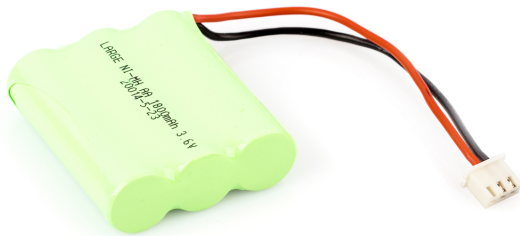

# KERN HFA-A01

Akkubetrieb intern für Lastaufnehmer, Betriebsdauer bis zu 80 h ohne  
Hinterleuchtung, Ladezeit 12

## Kategorie

Marke	KERN
Produktkategorie	Waagen
Produktgruppe	Akku / Batterie

## Energieversorgung

Akku	3.7 V 1600mAh
Akku Betriebsdauer - Hinterleuchtung an	15 h