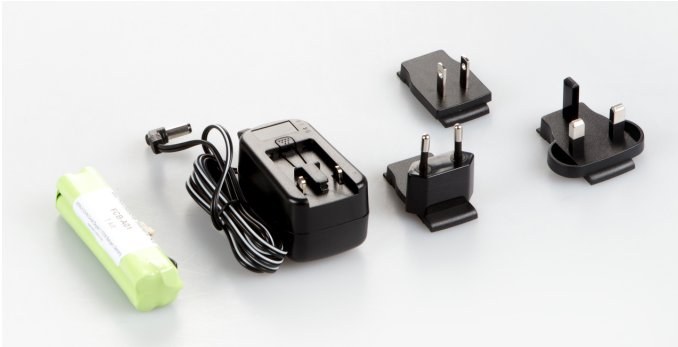

KERN FCB-A01

Akkubetrieb intern (EU) für KERN FCB und KERN 440

Kategorie

| | |
|------------------|-----------------|
| Marke | KERN |
| Produktkategorie | Waagen |
| Produktgruppe | Akku / Batterie |

Eichtechnische Daten

| | |
|------------|---|
| CE Zeichen | ✓ |
|------------|---|

Energieversorgung

| | |
|---|----------|
| mitgeliefertes Netzteil | Netzteil |
| Akku Betriebsdauer - Hinterleuchtung aus | 10 h |
| Akku Betriebsdauer - Hinterleuchtung an | 10 h |
| Akku-Ladezeit | 10 h |