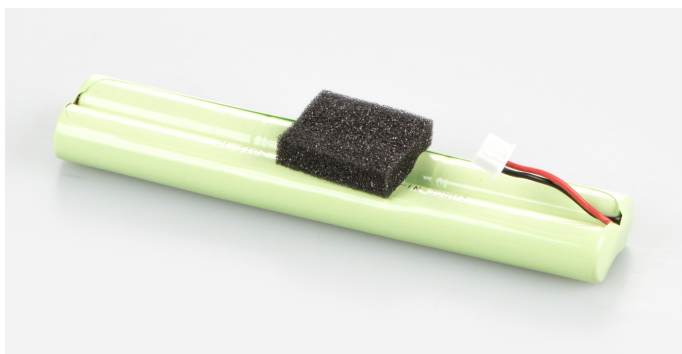

# KERN MBC-A08

Akku 6 x 1.2 V 2000 mA 7,2 V (NiMH, 6 x 1.2 V 2000 mA)

## Kategorie

Marke	KERN
Produktkategorie	Waagen
Produktgruppe	Akku / Batterie