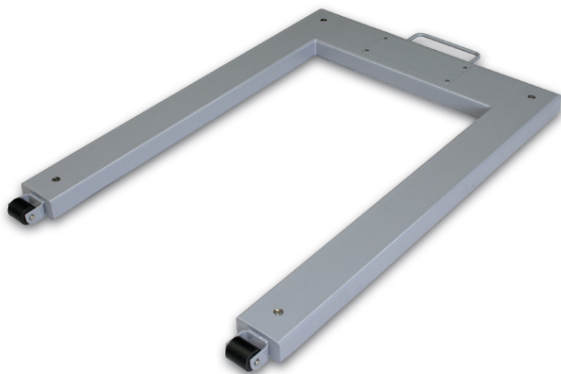

KERN KFU 1500V30M

U-Wägebrücke

Dienstleistungen (optional)

DAkS-Kalibrierung Artikelnummer	963-130
Eichung Artikel	965-230
Artikelnr. Justage auf Aufstellungsort	961-250

Piktogramme

STANDARD

FACTORY

Kategorie

Marke	KERN
Produktkategorie	Komponenten
Produktgruppe	Plattformen

Messsystem

Wägebereich [Max]	1500 kg
Ablesbarkeit (g)	500 g
Mindestgewicht (min)	10 kg

Eichtechnische Daten

Eichung ab Werk möglich	✓
Eichwerte (e)	500 g

Bauform

Material Wägeplatte	Edelstahl
Material Plattform	Edelstahl
Abmessungen Wägeplattform	840×1300×90 mm
Fußschrauben drehbar	✓
Kabellänge	5 m
Max. erlaubte Terminal Kabellänge	5 m

Funktionen

IP-Schutz (Komplettgerät)	IP68
---------------------------	------