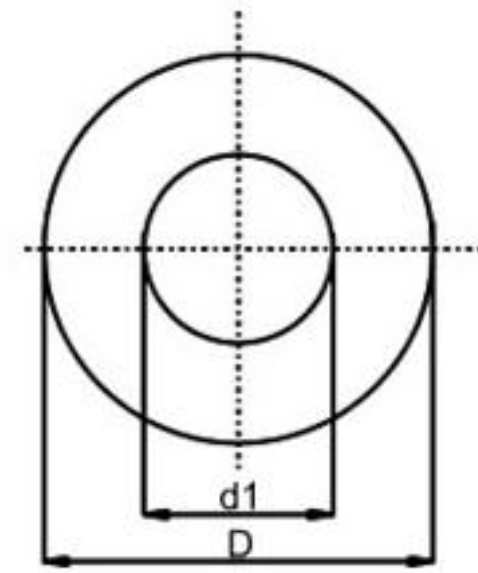

	6		5		4		3		2		1
	Artikel-Nr. SToxxparts	Abmessungen	D	d1	h	Material	Farbe	Benennung			
1	01000189001	M2.5	8	2.7	0.8	Polyamid	natur	Unterlegscheiben ähnl. DIN 34816 (ehem. DIN 9021), Kunststoff			
2	01000189002	M3	9	3.2	0.8	Polyamid	natur				
3	01000189003	M4	12	4.3	1	Polyamid	natur				
4	01000189004	M5	15	5.3	1.2	Polyamid	natur				
5	01000189005	M6	18	6.4	1.6	Polyamid	natur				
6	01000189006	M10	30	10.5	2.5	Polyamid	natur				
7	01000189007	M16	50	17	3	Polyamid	natur				
8	01000189008	M18	56	20	4	Polyamid	natur				
9	01000189009	M20	60	22	4	Polyamid	natur				
10	01000189010	M 8	24	8.4	2	Polyamid	natur				
11	01000189011	M 12	37	13	3	Polyamid	natur				
12	01000189012	M 14	44	15	3	Polyamid	natur				

Status	Änderungen	Datum	Name

tolerance DIN2768-mk		Polyamid
Unterlegscheiben ähnl. DIN 34816 (ehem. DIN 9021), Kunststoff		
01000189000		1
weight		A3
scale		

Erstfreigabe	19.03.2020	PJ
Rev.	Änderungstext	Änderungsdatum Änderungsstamm Gen.