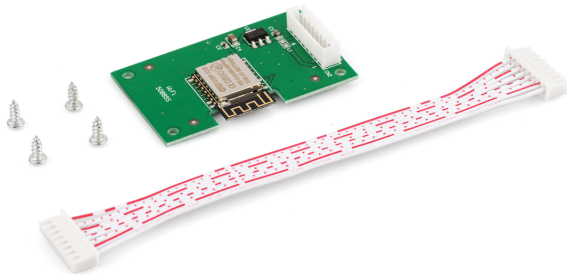

KERN KIB-A10

WLAN-Schnittstelle zur kabellosen Anbindung an Netzwerke und WLAN-fähige Geräte, wie Tablets, Laptops oder Smartphones, nicht nachrüstbar, Nicht in Verbindung mit Eichung

Piktogramme

STANDARD

1 DAY

FACTORY

WLAN

Kategorie

Marke	KERN
Produktkategorie	Waagen
Produktgruppe	Schnittstellenmodule

Bauform

Abmessungen (BxTxH)	10×10×10 mm
Hauptfarbe	RAL 9002
Sekundärfarbe	RAL 5013

Funktionen

IP-Schutz (Komplettgerät)	kein IP-Schutz
Schnittstellen	WLAN (optional, factory)

Umgebungsbedingungen

Umgebungstemperatur (min)	-20 °C
Umgebungstemperatur (max)	60 °C

Verpackung & Versand

Abmessungen Verpackung	175×100×55 mm
Nettogewicht ca.	0,05 kg
Bruttogewicht ca.	2,0 kg
Lieferzeit Gesamt	1 d
Art des Versands	Paketdienst
Versandgewicht	2 kg