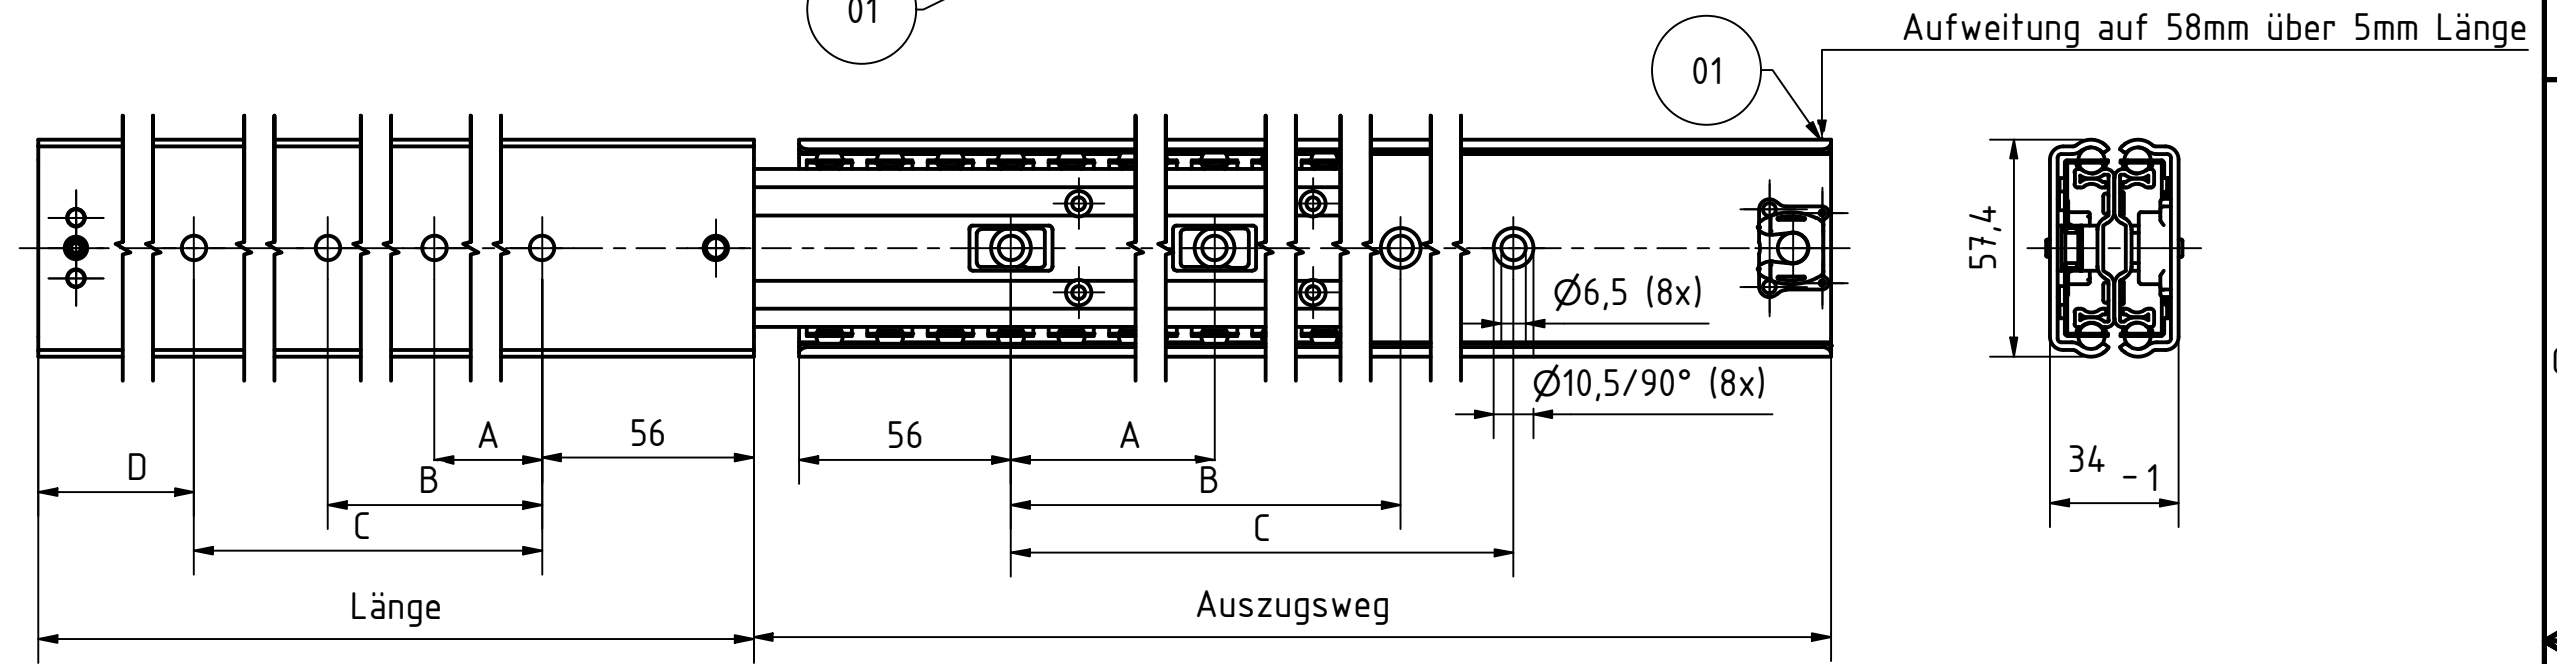

Artikel-Nr. SToxxparts	Länge mm	Auszugsweg mm	Vertikale Tragzahl pro Paar kg	A mm	B mm	C mm	D mm	Gewicht kg/Stk.
07000067003	800	800	150	224	448	672	72	3,9
07000067001	900	904	140	240	514	788	56	4,16
07000067004	1000	1008	130	288	576	864	80	4,6
07000067002	1100	1112	125	192	576	960	84	5,08
07000067005	1200	1216	120	320	704	1088	56	5,50

Vollauszug Serie 048	
07000067000	1
weight -	scale 1:2