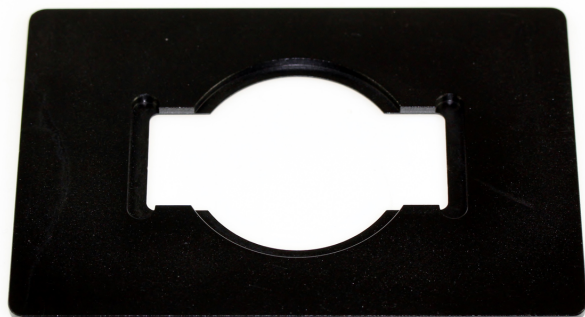

KERN OBB-A 1506

Objekthalter für 54 mm Kulturschale

Kategorie

| | |
|------------------|----------------------|
| Marke | Optics |
| Produktkategorie | Optische Instrumente |
| Produktgruppe | Umgebungsbedingungen |