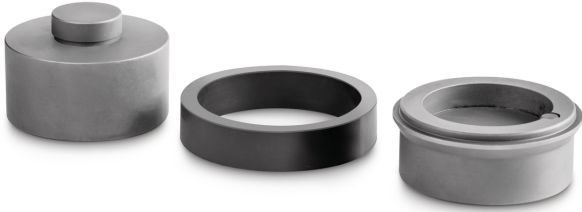

# KERN CE P10350

Druckstück (Zentrierung für CD 40-3P1 und CD 50-3P1)

## Kategorie

Marke	Sauter
Produktkategorie	Messinstrumente
Produktgruppe	Druckstücke

## Bauform

Material	Stahl, rostfrei
----------	-----------------