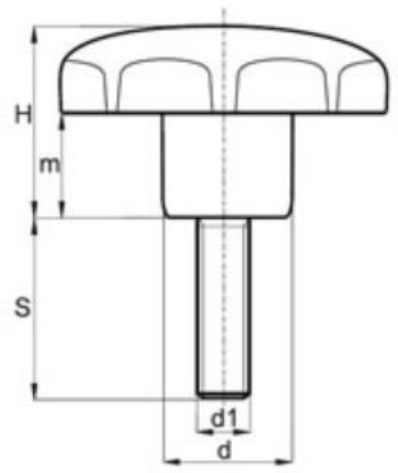

	6	1	5	4	3	2	1			
	Artikel-Nr. SToxxparts	D	H	d	m	d1	S	Material	Farbe	Benennung
1	18000243001	25	16	12	8	M5	15	Polyamid	schwarz	Sterngriffschrauben ähnl. 6336, Kunststoff
2	18000243002	25	16	12	8	M6	15	Polyamid	schwarz	
3	18000243003	25	16	12	8	M6	20	Polyamid	schwarz	
4	18000243004	25	16	12	8	M6	25	Polyamid	schwarz	
5	18000243005	32	20	14	10	M6	15	Polyamid	schwarz	
6	18000243006	32	20	14	10	M6	20	Polyamid	schwarz	
7	18000243007	32	20	14	10	M6	25	Polyamid	schwarz	
8	18000243008	32	20	14	10	M6	30	Polyamid	schwarz	
9	18000243009	32	20	14	10	M8	20	Polyamid	schwarz	
10	18000243010	32	20	14	10	M8	30	Polyamid	schwarz	
11	18000243011	32	20	14	10	M8	40	Polyamid	schwarz	
12	18000243012	40	25	18	13	M8	20	Polyamid	schwarz	
13	18000243013	40	25	18	13	M8	25	Polyamid	schwarz	
14	18000243014	40	25	18	13	M8	30	Polyamid	schwarz	
15	18000243015	40	25	18	13	M8	40	Polyamid	schwarz	
16	18000243016	50	32	22	17	M8	20	Polyamid	schwarz	
17	18000243017	50	32	22	17	M8	25	Polyamid	schwarz	
18	18000243018	50	32	22	17	M8	30	Polyamid	schwarz	
19	18000243019	50	32	22	17	M8	40	Polyamid	schwarz	
20	18000243020	50	32	22	17	M10	20	Polyamid	schwarz	
21	18000243021	50	32	22	17	M10	30	Polyamid	schwarz	
22	18000243022	50	32	22	17	M10	40	Polyamid	schwarz	
23	18000243023	50	32	22	17	M10	50	Polyamid	schwarz	
24	18000243024	63	40	26	21	M10	20	Polyamid	schwarz	
25	18000243025	63	40	26	21	M10	30	Polyamid	schwarz	
26	18000243026	63	40	26	21	M10	40	Polyamid	schwarz	
27	18000243027	63	40	26	21	M10	50	Polyamid	schwarz	
28	18000243028	63	40	26	21	M12	25	Polyamid	schwarz	
29	18000243029	63	40	26	21	M12	30	Polyamid	schwarz	
30	18000243030	63	40	26	21	M12	40	Polyamid	schwarz	
31	18000243031	63	40	26	21	M12	50	Polyamid	schwarz	
32	18000243032	80	50	26	21	M12	25	Polyamid	schwarz	
33	18000243033	80	50	26	21	M12	30	Polyamid	schwarz	
34	18000243034	80	50	26	21	M12	40	Polyamid	schwarz	
35	18000243035	80	50	26	21	M12	50	Polyamid	schwarz	
36	18000243036	80	50	26	21	M12	60	Polyamid	schwarz	