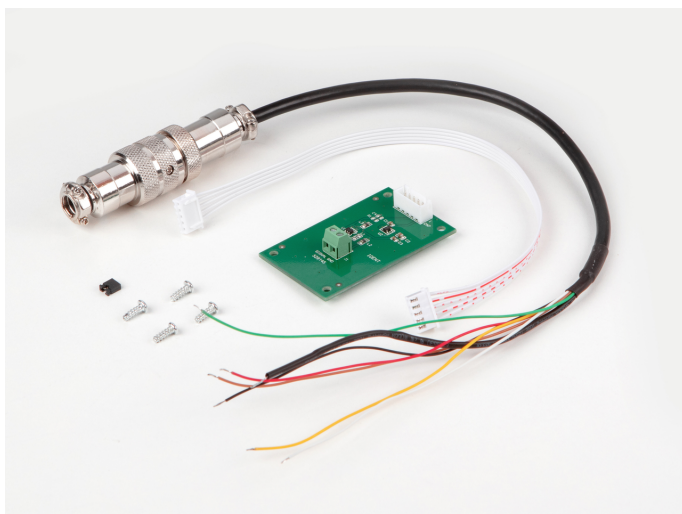

KERN KIB-A12

Eichstecker

Kategorie

Marke	KERN
Produktkategorie	Waagen
Produktgruppe	Steckernetzteile

Bauform

Abmessungen (BxTxH)	10×10×10 mm
Hauptfarbe	RAL 9002
Sekundärfarbe	RAL 5013
Material	rostfrei

Funktionen

Schnittstellen	Eichstecker
----------------	-------------

Verpackung & Versand

Abmessungen Verpackung	290×220×50 mm
Nettogewicht ca.	0,20 kg
Bruttogewicht ca.	0,20 kg
Lieferzeit Gesamt	1 d
Art des Versands	Paketdienst
Versandgewicht	0,6 kg