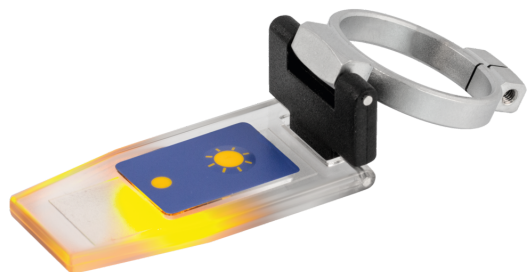

# KERN ORA-A 1101

Pattina prismatica con diodo LED integrato

## Energieversorgung

mitgeliefertes Netzteil	Batterie
Batterie	CR1216