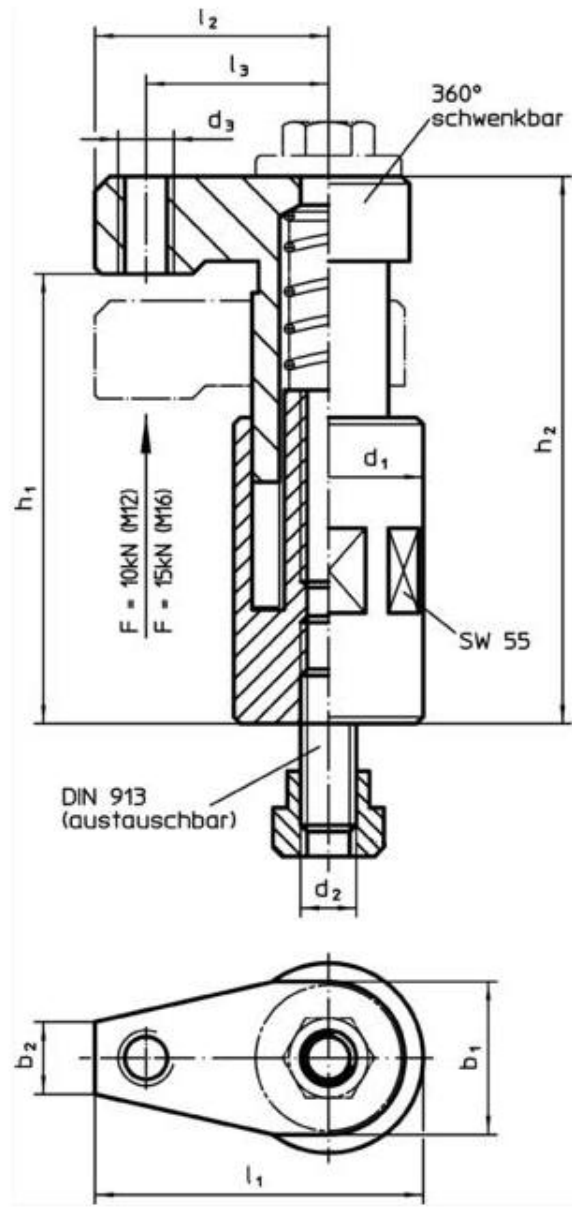

Artikel-Nr. SToxxparts	Abmessungen														Hub	Gewicht
	d <sub>1</sub>	d <sub>2</sub>	b <sub>1</sub>	b <sub>2</sub>	d <sub>3</sub>	h <sub>1</sub> min.	h <sub>1</sub> max.	h <sub>2</sub> min.	h <sub>2</sub> max.	h <sub>3</sub>	l <sub>1</sub>	l <sub>2</sub>	l <sub>3</sub>	l <sub>4</sub>		
	[mm]														[mm]	[g]
17000244001	60	M12	44	17	M12	100	135	123	158	28	95	65	53	100	35	3015

<b>SToxx</b> parts		tolerance DIN2768-mk	
...der Normteiler			
	Datum	Name	Aufsitzspanner, schwenkbar, Größe 60, mit Exzenterstannhebel
Gezeichnet	18.05.2020	Philipp Joos	
Kontrolliert	18.05.2020		
Norm			
		17000244001	
		weight N/A	
		1	
		A3	
		scale 1:1	