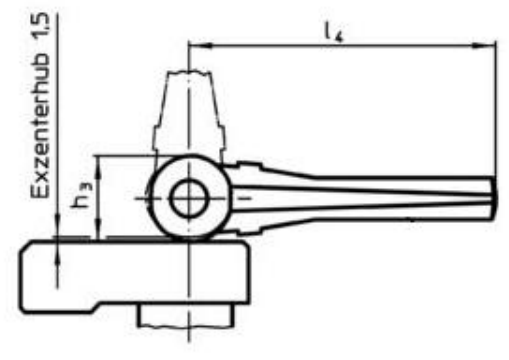

Artikel-Nr. SToxxparts	Abmessungen														Hub	Gewicht
	d <sub>1</sub>	d <sub>2</sub>	b <sub>1</sub>	b <sub>2</sub>	d <sub>3</sub>	h <sub>1</sub> min.	h <sub>1</sub> max.	h <sub>2</sub> min.	h <sub>2</sub> max.	h <sub>3</sub>	l <sub>1</sub>	l <sub>2</sub>	l <sub>3</sub>	l <sub>4</sub>		
	[mm]														[mm]	[g]
17000244001	60	M12	44	17	M12	100	135	123	158	28	95	65	53	100	35	3015

<b>SToxx</b> parts		tolerance DIN2768-mk	
...der Normteiler			
	Datum	Name	Aufsitzspanner, schwenkbar, Größe 60, mit Exzenterstannhebel
Gezeichnet	18.05.2020	Philipp Joos	
Kontrolliert	18.05.2020		
Norm			
		17000244001	
		weight N/A	
		1	
		A3	
		scale 1:1	