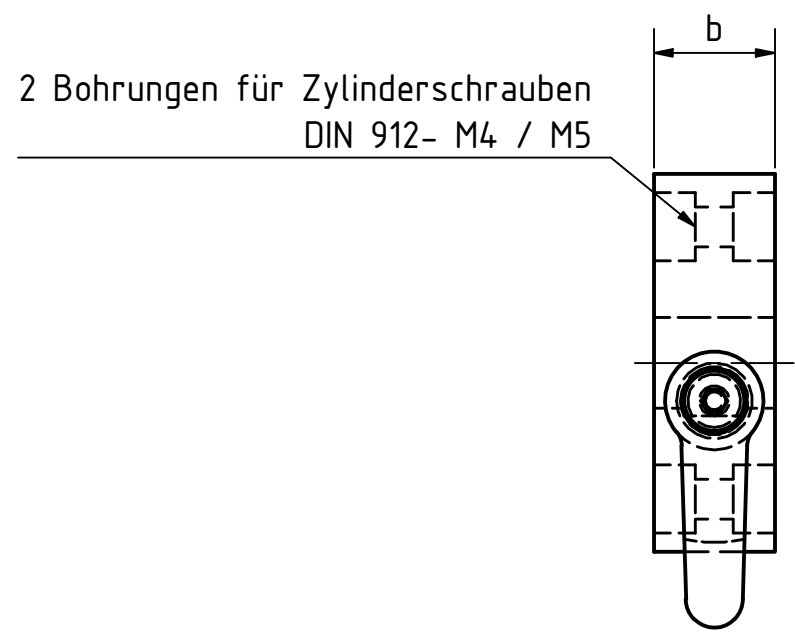

Artikel- Nr. SToxxparts	d1 mm	d2 mm	d3 mm	b mm	m mm	l1 mm	l2 max. mm
05000630001	40	10	4.3	16	28	30	50
05000630002	40	8	4.3	16	28	30	50
05000630003	50	10	5.3	16	36	30	56
05000630004	50	12	5.3	16	36	30	56
05000630005	50	8	5.3	16	36	30	56
05000630006	60	10	5.3	16	44	30	61
05000630007	60	12	5.3	16	44	30	61

Messingklemmkeil  
 Aluminiumausführung, schwarz eloxiert  
 Verstellbarer Klemmhebel mit Edelstahlverstellerschraube, 1.4305 /  
 schwarz RAL 9005, strukturmatt

				tolerance DIN2768-mk	
Gezeichnet		Datum		Name	
14.01.2021		Dennis Bruder		Klemmelement, Klemmschraube mit verstellbarem Hebel	
Kontroll					
Norm					
REVISIONSVERLAUF				05000630000	
Rev.	Änderungstext	Änderungsdatum	Änderungsstamm	Gen.	1
	Erstfreigabe			PJ	A3
				Status	Änderungen
				Datum	Name
				weight -	
				scale 1:1	