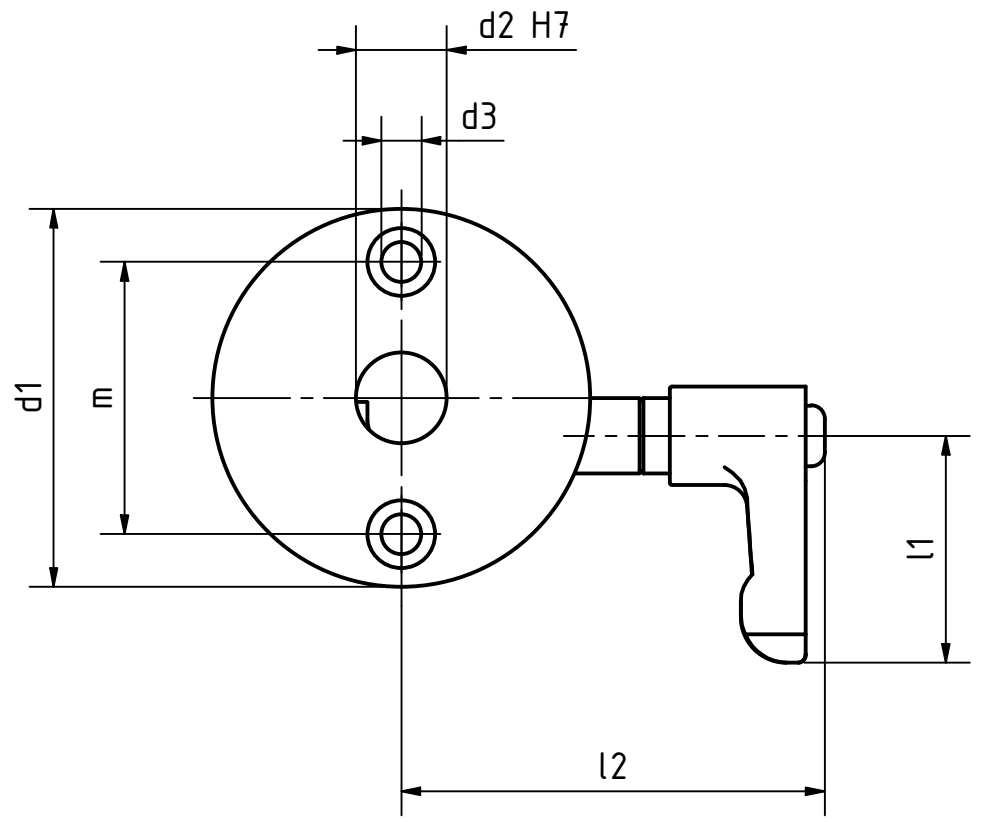

Artikel- Nr. SToxxparts	d1 mm	d2 mm	d3 mm	b mm	m mm	l1 mm	l2 max. mm
05000630001	40	10	4.3	16	28	30	50
05000630002	40	8	4.3	16	28	30	50
05000630003	50	10	5.3	16	36	30	56
05000630004	50	12	5.3	16	36	30	56
05000630005	50	8	5.3	16	36	30	56
05000630006	60	10	5.3	16	44	30	61
05000630007	60	12	5.3	16	44	30	61

Messingklemmkeil  
 Aluminiumausführung, schwarz eloxiert  
 Verstellbarer Klemmhebel mit Edelstahlverstellerschraube, 1.4305 /  
 schwarz RAL 9005, strukturmatt

				tolerance DIN2768-mk	
Gezeichnet		Datum		Name	
14.01.2021		Dennis Bruder		Klemmelement, Klemmschraube mit verstellbarem Hebel	
Kontroll					
Norm					
REVISIONSVERLAUF				05000630000	
Rev.	Änderungstext	Änderungsdatum	Änderungsstamm	Gen.	1
	Erstfreigabe			PJ	A3
				Status	Änderungen
				Datum	Name
				weight -	
				scale 1:1	