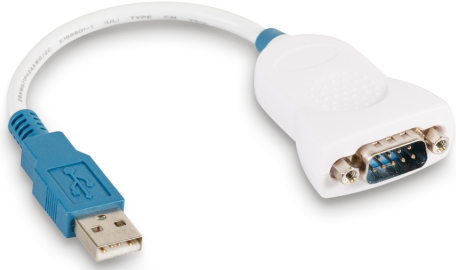

# KERN AFH 13

Konverter RS232 zu USB für SET-01, SET-01 Kunststoff, schwarz

## Kategorie

Marke	KERN
Produktkategorie	Waagen
Produktgruppe	Konverter

## Bauform

Material Gehäuse	Kunststoff
Hauptfarbe	schwarz
Material	Kunststoff