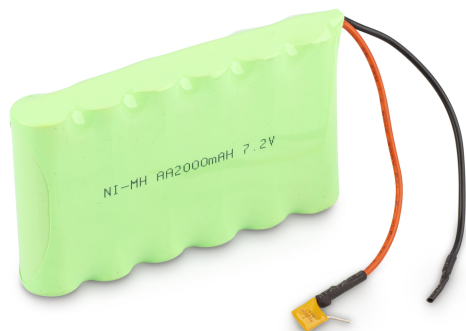

KERN HFC-A01

Akku 7.2 V 2000 mAh

KERN®

Piktogramme

STANDARD

Kategorie

Marke	KERN
Produktkategorie	Waagen
Produktgruppe	Akku / Batterie

Messsystem

Interne Messfrequenz	60 Hz
----------------------	-------

Bauform

Abmessungen Anzeigegerät (BxTxH)	88×64×256 mm
Abmessungen (BxTxH)	50×150×20 mm

Funktionen

Reichweite Funkmodul	20 m
----------------------	------

Energieversorgung

Akku	7.2 V 2000 mAh
Akku Betriebsdauer - Hinterleuchtung an	15 h

Verpackung & Versand

Abmessungen Verpackung	142×82×46 mm
Nettogewicht ca.	0,15 kg
Bruttogewicht ca.	0,20 kg
Lieferzeit Gesamt	1 d
Art des Versands	Paketdienst
Versandgewicht	0,2 kg
UN-Nummer (Gefahrgut)	3496