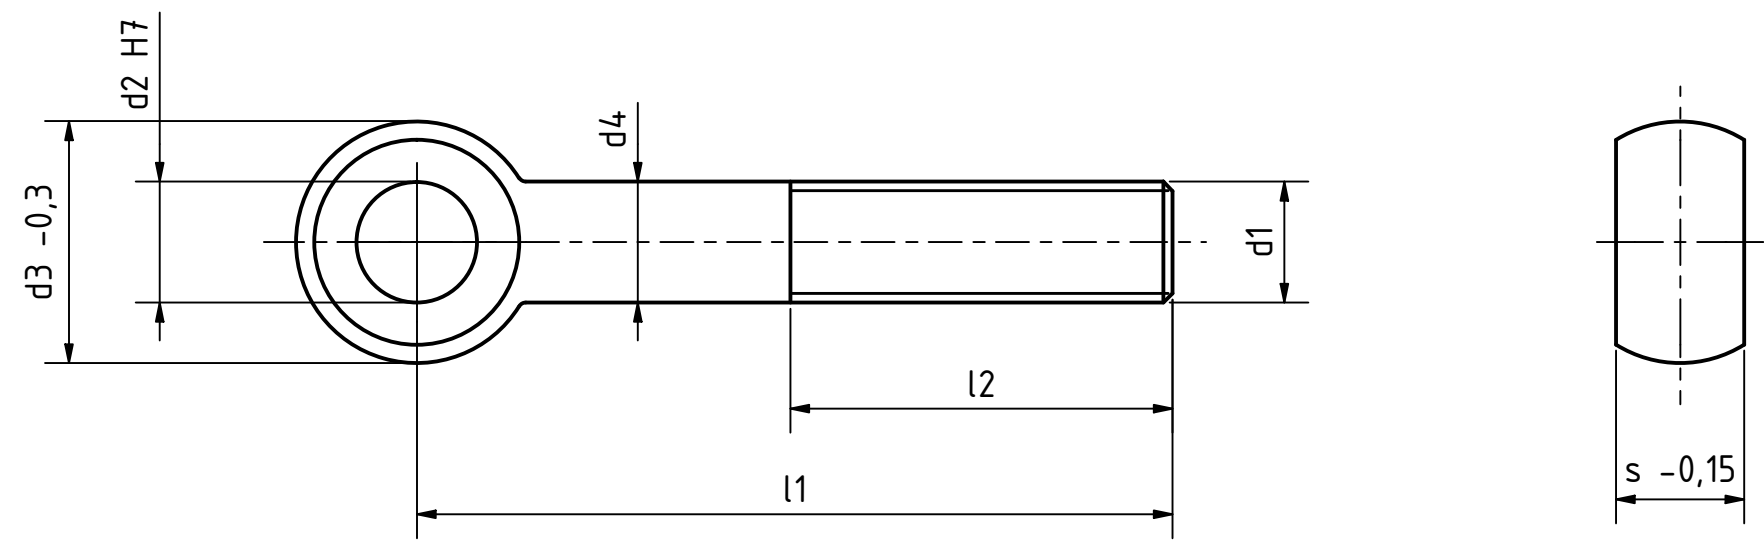

Artikel-Nr. SToxxparts	d1 mm	l1 mm	l2 mm	d2 mm	d3 mm	s mm	d4 mm
01000256001	M10	100	40	10	20	12	10
01000256002	M10	50	40	10	20	12	10
01000256003	M10	75	40	10	20	12	10
01000256004	M12	100	40	12	25	14	12
01000256005	M12	130	40	12	25	14	12
01000256006	M12	75	40	12	25	14	12
01000256007	M16	100	50	16	32	17	16
01000256008	M16	130	50	16	32	17	16
01000256009	M16	75	50	16	32	17	16
01000256010	M20	100	63	18	40	22	20
01000256011	M20	130	63	18	40	22	20
01000256012	M20	160	63	18	40	22	20
01000256013	M5	50	32	5	12	6	5
01000256014	M5	75	32	5	12	6	5
01000256015	M6	50	32	6	14	7	6
01000256016	M6	75	32	6	14	7	6
01000256017	M8	50	32	8	18	9	8
01000256018	M8	75	32	8	18	9	8

1:2

				tolerance DIN2768-mk	
				Augenschraube	
				01000256000	
				1	
				A3	
				weight -	
				scale 1:1	

REVISIONSVERLAUF

Rev.	Änderungstext	Änderungsdatum	Änderungsstamm	Gen.
	Erstfreigabe			PJ

Status	Änderungen	Datum	Name