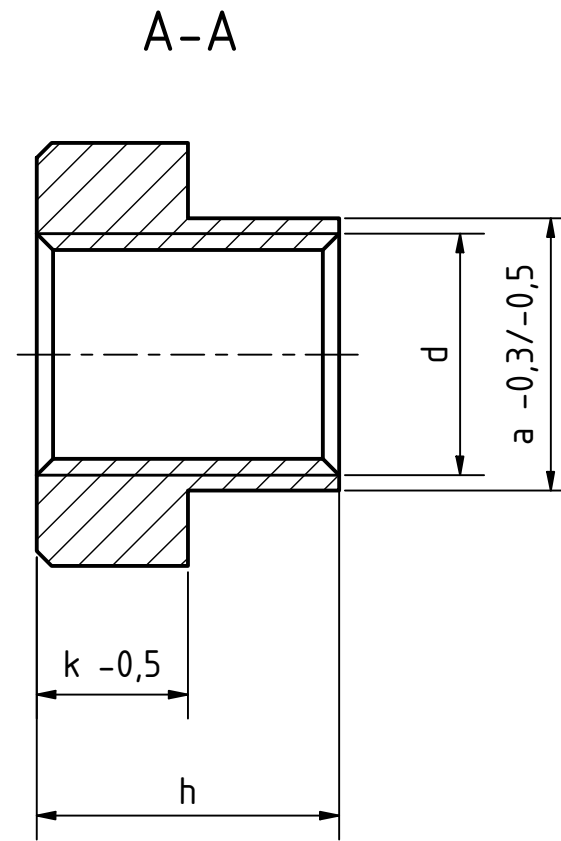

Artikel-Nr. SToxxparts	a mm	d mm	e mm	h mm	k mm	für T-Nuten DIN 650
01000341001	10	M8	15	12	6	10
01000341002	14	M12	22	16	8	14
01000341003	16	M14	25	18	9	16
01000341004	18	M16	28	20	10	18
01000341005	8	M6	13	10	6	8

SToxxparts
...der Normteile

Status	Änderungen	Datum	Name

tolerance DIN2768-mk

Mutter für T-Nut, Edelstahl

01000341000

weight -

1

A3