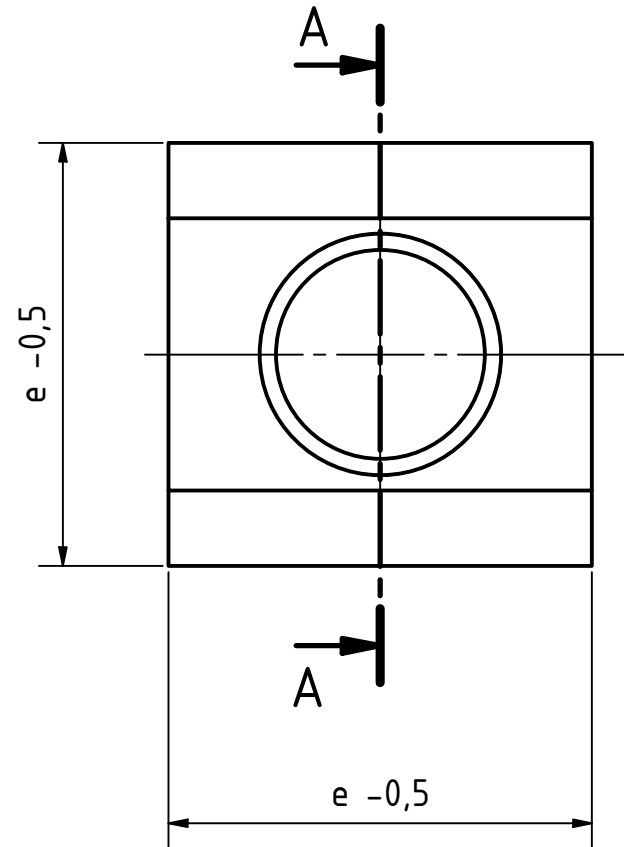

Artikel-Nr. SToxxparts	a mm	d mm	e mm	h mm	k mm	für T-Nuten DIN 650
01000341001	10	M8	15	12	6	10
01000341002	14	M12	22	16	8	14
01000341003	16	M14	25	18	9	16
01000341004	18	M16	28	20	10	18
01000341005	8	M6	13	10	6	8

SToxxparts
...der Normteile

Status	Änderungen	Datum	Name

tolerance DIN2768-mk

Mutter für T-Nut, Edelstahl

01000341000

weight -

1

A3