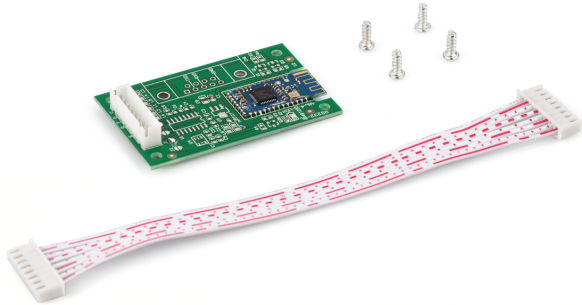

KERN KIB-A04

Bluetooth-Datenschnittstelle zur drahtlosen Datenübertragung an PC, nicht nachrüstbar

Piktogramme

STANDARD

1 DAY

FACTORY

BT

Kategorie

Marke	KERN
Produktkategorie	Waagen
Produktgruppe	Bluetooth-Set

Bauform

Abmessungen (BxTxH)	10×10×10 mm
Hauptfarbe	RAL 9002
Sekundärfarbe	RAL 5013

Funktionen

IP-Schutz (Komplettgerät)	kein IP-Schutz
Schnittstellen	Bluetooth (optional, factory)