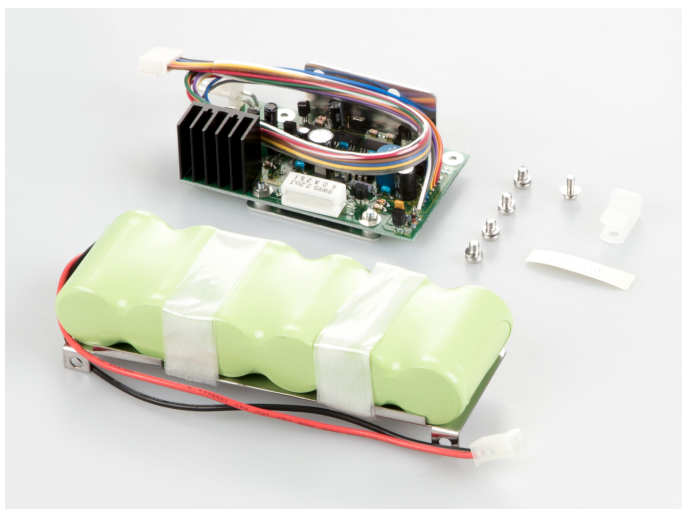

KERN PES-A01

Betriebsdauer bis zu 32 h, Ladezeit ca. 15 h

Kategorie

Marke	KERN
Produktkategorie	Waagen
Produktgruppe	Akku / Batterie

Verpackung & Versand

Abmessungen Verpackung	110×60×32 mm
Nettogewicht ca.	0,55 kg
Bruttogewicht ca.	0,65 kg
Lieferzeit Gesamt	1 d
Art des Versands	Paketdienst
Versandgewicht	0,65 kg
UN-Nummer (Gefahrgut)	3496