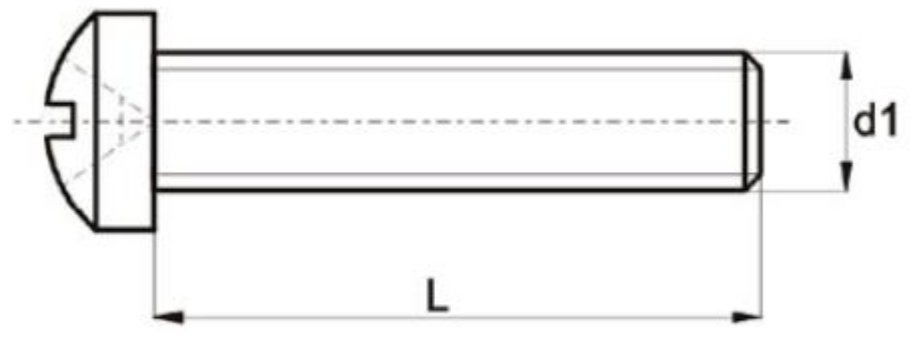

Linsenschrauben mit Kreuzschlitz ähnl. DIN 34812
(ehem. DIN 7985), Kunststoff

	Datum	Name
Gezeichnet	18.03.2020	Philipp Joos
Kontroll		
Norm		
Status	Änderungen	Datum
		Name

Polyamid
tolerance DIN2768-mk
Linsenschrauben mit Kreuzschlitz ähnl. DIN 34812 (ehem. DIN 7985), Kunststoff
01000172000
2
A3
weight
scale