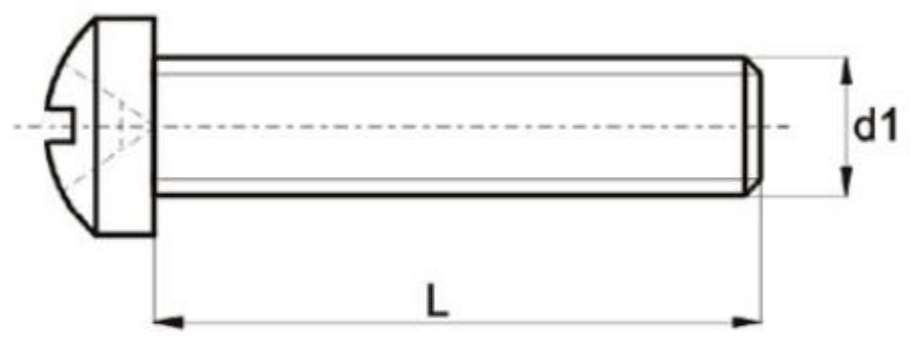

6	1	5	4	3	2	1
	Artikel-Nr. SToxxparts	d1	L	Material	Farbe	Benennung	
	101	01000172101	M 6	50	Polyamid	natur	
	102	01000172102	M 6	55	Polyamid	natur	
	103	01000172103	M 6	60	Polyamid	natur	
D	104	01000172104	M 6	65	Polyamid	natur	
	105	01000172105	M 6	70	Polyamid	natur	
	106	01000172106	M 6	75	Polyamid	natur	
	107	01000172107	M 6	80	Polyamid	natur	
	108	01000172108	M 6	90	Polyamid	natur	
	109	01000172109	M 6	100	Polyamid	natur	
	110	01000172110	M 8	4	Polyamid	natur	
	111	01000172111	M 8	5	Polyamid	natur	
	112	01000172112	M 8	6	Polyamid	natur	
	113	01000172113	M 8	7	Polyamid	natur	
	114	01000172114	M 8	8	Polyamid	natur	
	115	01000172115	M 8	9	Polyamid	natur	
	116	01000172116	M 8	10	Polyamid	natur	
	117	01000172117	M 8	11	Polyamid	natur	
	118	01000172118	M 8	12	Polyamid	natur	
C	119	01000172119	M 8	13	Polyamid	natur	
	120	01000172120	M 8	15	Polyamid	natur	
	121	01000172121	M 8	16	Polyamid	natur	Linsenschrauben mit Kreuzschlitz ähnl. DIN 34812 (ehem. DIN 7985), Kunststoff
	122	01000172122	M 8	17	Polyamid	natur	
	123	01000172123	M 8	18	Polyamid	natur	
	124	01000172124	M 8	20	Polyamid	natur	
	125	01000172125	M 8	23	Polyamid	natur	
	126	01000172126	M 8	25	Polyamid	natur	
	127	01000172127	M 8	26	Polyamid	natur	
	128	01000172128	M 8	30	Polyamid	natur	
	129	01000172129	M 8	35	Polyamid	natur	
	130	01000172130	M 8	40	Polyamid	natur	
	131	01000172131	M 8	45	Polyamid	natur	
	132	01000172132	M 8	50	Polyamid	natur	
	133	01000172133	M 8	55	Polyamid	natur	
	134	01000172134	M 8	60	Polyamid	natur	
B	135	01000172135	M 8	65	Polyamid	natur	
	136	01000172136	M 8	70	Polyamid	natur	
	137	01000172137	M 8	75	Polyamid	natur	
	138	01000172138	M 8	80	Polyamid	natur	
	139	01000172139	M 8	90	Polyamid	natur	
	140	01000172140	M 8	100	Polyamid	natur	
	141	01000172141	M 8	110	Polyamid	natur	

	Erstfreigabe	19.03.2020		PJ
REV	Änderungstext	Änderungsdatum	Änderungsstamm	Gen.

	Datum	Name
Gezeichnet	18.03.2020	Philipp Joos
Kontroll		
Norm		
Status	Änderungen	Datum

Polyamid	
tolerance	DIN2768-mk
Linsenschrauben mit Kreuzschlitz ähnl. DIN 34812 (ehem. DIN 7985), Kunststoff	
01000172000	3
weight	scale
	A3