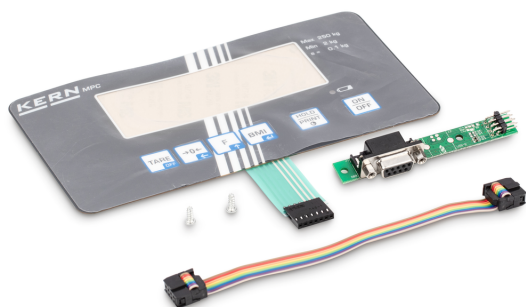

# KERN MPC-A01

Datenschnittstelle RS-232, nicht nachrüstbar

## Kategorie

Marke	KERN
Produktkategorie	Waagen
Produktgruppe	Kabel

## Funktionen

Schnittstellen	RS-232 (optional, factory)
----------------	----------------------------