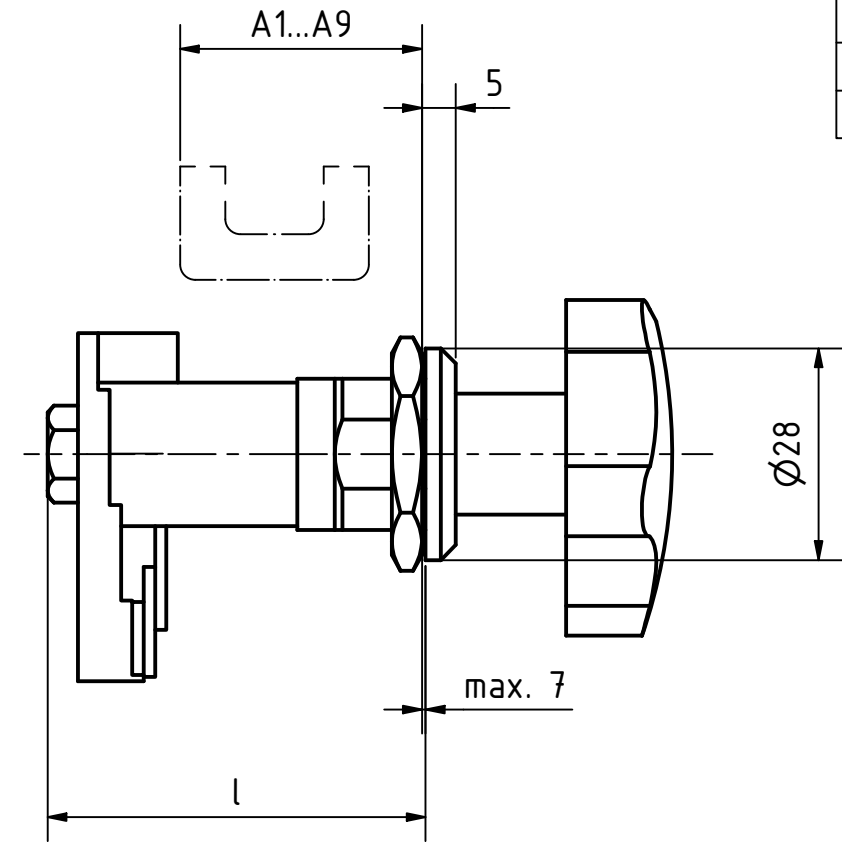

Artikel-Nr. SToxxparts	Klemmbereich A1...A9 (Tür-+ Zargenbreite) mm	l mm
05000737001	17-25 (A1)	35
05000737002	22-30 (A2)	40
05000737003	27-35 (A3)	45
05000737004	32-40 (A4)	50
05000737005	37-45 (A5)	55
05000737006	42-50 (A6)	60
05000737007	47-55 (A7)	65
05000737008	52-60 (A8)	70
05000737009	57-65 (A9)	75

Schutzart IP65
 Edelstahlsterngriff 1.4301, nichtrostend
 Edelstahlhausführung 1.4305 (Türriegel 1.4301), nichtrostend

STOXX parts		tolerance DIN2768-mk	
...der Normteiler			
	Datum	Name	Edelstahl Türverriegelungen, Betätigung mit Sterngriff
Gezeichnet	18.02.2021	Dennis Bruder	
Kontroll			
	Norm		
05000737000			1
weight -			A3
scale 1:1			