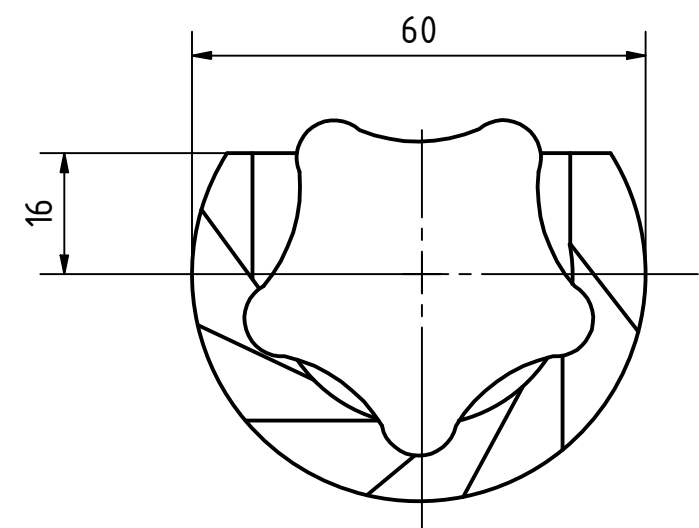

Artikel-Nr. SToxxparts	Klemmbereich A1...A9 (Tür-+ Zargenbreite) mm	l mm
05000737001	17-25 (A1)	35
05000737002	22-30 (A2)	40
05000737003	27-35 (A3)	45
05000737004	32-40 (A4)	50
05000737005	37-45 (A5)	55
05000737006	42-50 (A6)	60
05000737007	47-55 (A7)	65
05000737008	52-60 (A8)	70
05000737009	57-65 (A9)	75

Schutzart IP65
 Edelstahlsterngriff 1.4301, nichtrostend
 Edelstahlhausführung 1.4305 (Türriegel 1.4301), nichtrostend

STOXX parts		tolerance DIN2768-mk	
...der Normteiler			
	Datum	Name	Edelstahl Türverriegelungen, Betätigung mit Sterngriff
Gezeichnet	18.02.2021	Dennis Bruder	
Kontroll			
	Norm		
05000737000			1
weight -			A3
scale 1:1			