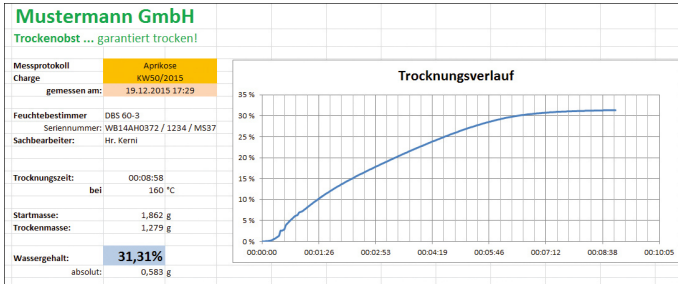

KERN SCD-4.0-PRO-DL

Software Balance Connection

Kategorie

| | |
|------------------|---------------------------|
| Marke | KERN |
| Produktkategorie | KERN Software |
| Produktgruppe | Datenübertragungssoftware |