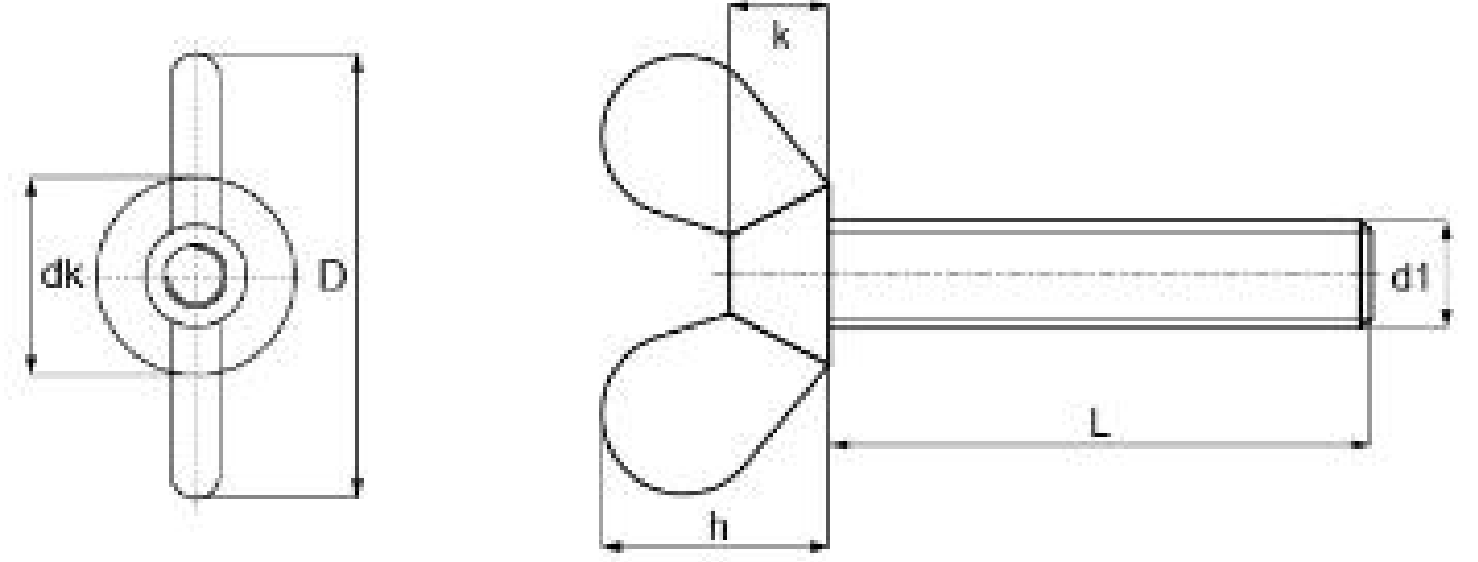

	6	1	5	1	4	3	1	2	1
	Artikel-Nr. SToxxparts	d1	L	Material	Farbe	Benennung			
1	18000147001	M 8	5	polyamid	natur	Flügelschrauben ähnl. DIN 316, Kunststoff			
2	18000147002	M 8	6	polyamid	natur				
3	18000147003	M 8	7	polyamid	natur				
4	18000147004	M 8	8	polyamid	natur				
5	18000147005	M 8	9	polyamid	natur				
6	18000147006	M 8	10	polyamid	natur				
7	18000147007	M 8	11	polyamid	natur				
8	18000147008	M 8	12	polyamid	natur				
9	18000147009	M 8	15	polyamid	natur				
10	18000147010	M 8	16	polyamid	natur				
11	18000147011	M 8	17	polyamid	natur				
12	18000147012	M 8	18	polyamid	natur				
13	18000147013	M 8	20	polyamid	natur				
14	18000147014	M 8	23	polyamid	natur				
15	18000147015	M 8	25	polyamid	natur				
16	18000147016	M 8	26	polyamid	natur				
17	18000147017	M 8	30	polyamid	natur				
18	18000147018	M 8	40	polyamid	natur				
19	18000147019	M 8	50	polyamid	natur				
20	18000147020	M 8	60	polyamid	natur				

Erstfreigabe	08.04.2020		PJ
Rev.	Änderungstext	Änderungsdatum	Änderungsstamm

<b>SToxx</b> parts		Polyamid	
...der Normteiler		tolerance DIN2768-mk	
Datum	Name	Flügelschrauben ähnl. DIN 316, Kunststoff	
Gezeichnet	07.04.2020 Philipp Joos		
Kontroll			
Norm		18000147000	
Status	Änderungen	Datum	Name
weight		scale 1:1	