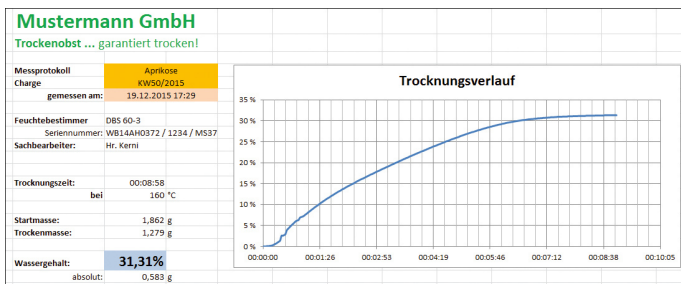

KERN SCD-4.0-PRO-UPG

Software Balance Connection

Kategorie

Marke	KERN
Produktkategorie	KERN Software
Produktgruppe	Datenübertragungssoftware

Display

Sprachen des Benutzerinterfaces	Deutsch Englisch Französisch
---------------------------------	---------------------------------

Verpackung & Versand

Nettogewicht ca.	0,05 kg
Bruttogewicht ca.	0,05 kg
Lieferzeit Gesamt	1 d
Art des Versands	Paketsdienst
Versandgewicht	0,001 kg

Piktogramme

STANDARD