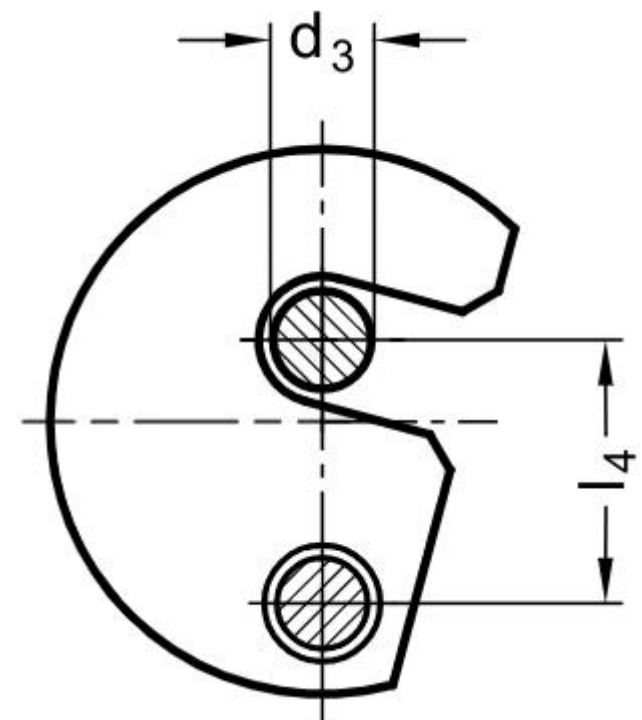

Artikel-Nr. SToxxparts	d1 mm	b mm	d2 mm	d3 mm	l1 mm	l2 mm	l3 mm	l4 mm	s mm	Schraube DIN 923
01000300001	38	7.5	9	6	19.6	11	29	19	9.8	M6x10
01000300002	43	9.5	9	8	21.6	14	32.5	21	9.8	M6x10
01000300003	48	11.5	9	10	23.6	17	36.5	23	9.8	M6x10
01000300004	61	13.5	11	12	29.6	22	45	29	11.8	M8x12
01000300005	68	17.5	11	16	33.6	25	50	33	11.8	M8x12
01000300006	74	21.5	11	20	36.6	28	55	36	11.8	M8x12
01000300007	82	25.5	11	24	40.6	32	62	40	15.8	M8x16
01000300008	97	32	11	30	49	39	73	48	15.8	M8x16

SToxxparts
...der Normteiler

Status	Änderungen	Datum	Name

tolerance DIN2768-mk
Schwenkscheibe, Stahl
01000300000
weight -
1 A3 scale 1:1

REVISION HISTORY

Rev.	Änderungstext	Änderungsdatum	Änderungsstamm	Gen.