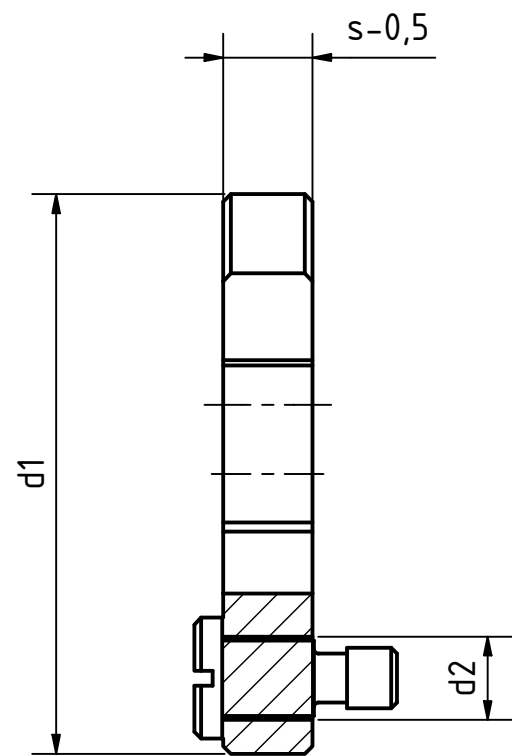

Artikel-Nr. SToxxparts	d1 mm	b mm	d2 mm	d3 mm	l1 mm	l2 mm	l3 mm	l4 mm	s mm	Schraube DIN 923
01000300001	38	7.5	9	6	19.6	11	29	19	9.8	M6x10
01000300002	43	9.5	9	8	21.6	14	32.5	21	9.8	M6x10
01000300003	48	11.5	9	10	23.6	17	36.5	23	9.8	M6x10
01000300004	61	13.5	11	12	29.6	22	45	29	11.8	M8x12
01000300005	68	17.5	11	16	33.6	25	50	33	11.8	M8x12
01000300006	74	21.5	11	20	36.6	28	55	36	11.8	M8x12
01000300007	82	25.5	11	24	40.6	32	62	40	15.8	M8x16
01000300008	97	32	11	30	49	39	73	48	15.8	M8x16

SToxxparts
...der Normteiler

Status	Änderungen	Datum	Name

tolerance DIN2768-mk
Schwenkscheibe, Stahl
01000300000
weight -
1 A3 scale 1:1

REVISION HISTORY

Rev.	Änderungstext	Änderungsdatum	Änderungsstamm	Gen.