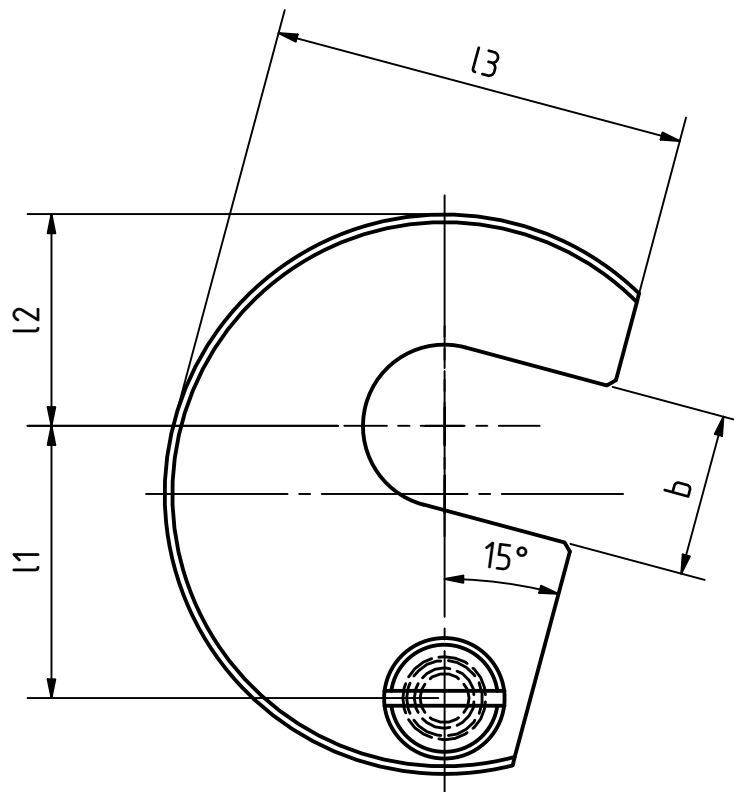

Artikel-Nr. SToxxparts	d1 mm	b mm	d2 mm	d3 mm	l1 mm	l2 mm	l3 mm	l4 mm	s mm	Schraube DIN 923
01000300001	38	7.5	9	6	19.6	11	29	19	9.8	M6x10
01000300002	43	9.5	9	8	21.6	14	32.5	21	9.8	M6x10
01000300003	48	11.5	9	10	23.6	17	36.5	23	9.8	M6x10
01000300004	61	13.5	11	12	29.6	22	45	29	11.8	M8x12
01000300005	68	17.5	11	16	33.6	25	50	33	11.8	M8x12
01000300006	74	21.5	11	20	36.6	28	55	36	11.8	M8x12
01000300007	82	25.5	11	24	40.6	32	62	40	15.8	M8x16
01000300008	97	32	11	30	49	39	73	48	15.8	M8x16

SToxxparts
...der Normteiler

Status	Änderungen	Datum	Name

tolerance DIN2768-mk
Schwenkscheibe, Stahl
01000300000
weight -
1 A3 scale 1:1

REVISION HISTORY

Rev.	Änderungstext	Änderungsdatum	Änderungsstamm	Gen.