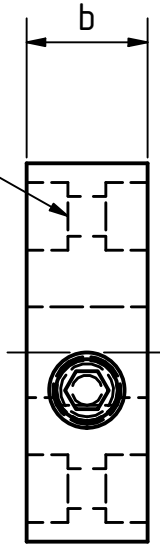

Artikel- Nr. SToxxparts	d1 mm	d2 mm	d3 mm	b mm	m mm	l1 max. mm
05000629001	40	10	4.3	16	28	27
05000629002	40	8	4.3	16	28	27
05000629003	50	10	5.3	16	36	32
05000629004	50	12	5.3	16	36	32
05000629005	50	8	5.3	16	36	32
05000629006	60	10	5.3	16	44	36
05000629007	60	12	5.3	16	44	36

2 Bohrungen für Zylinderschrauben
DIN 912- M4 / M5

Messingklemmkeil
Aluminiumausführung, schwarz eloxiert
Edelstahlinnensechskantverstellschraube, 1.4305

SToxxparts
...der Normteiler

tolerance DIN2768-mk

Status	Änderungen	Datum	Name
Gezeichnet	14.01.2021	Dennis Bruder	
Kontroll			
Norm			

Klemmelement, Klemmschraube mit
Innensechskant

REVISIONSVERLAUF

Rev.	Änderungstext	Änderungsdatum	Änderungsstamm	Gen.
	Erstfreigabe			PJ

05000629000

1

A3

weight -

scale 1:1