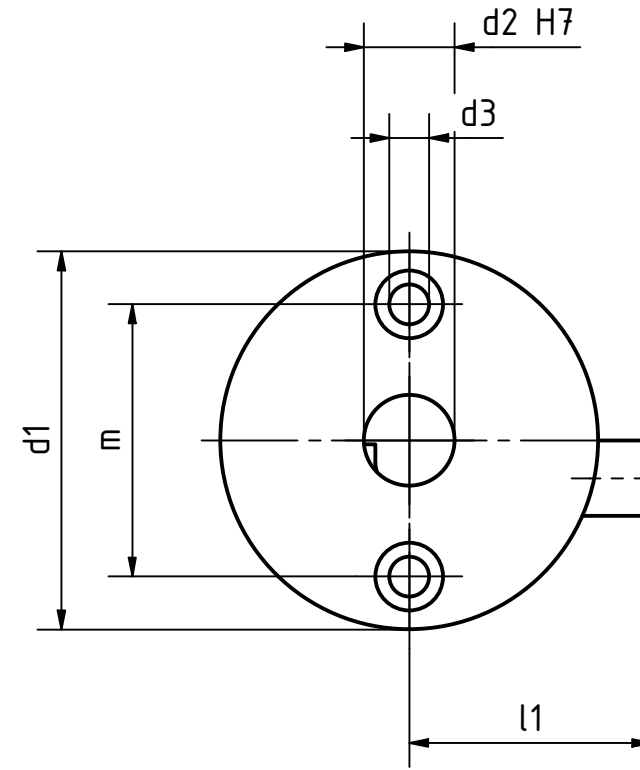

Artikel- Nr. SToxxparts	d1 mm	d2 mm	d3 mm	b mm	m mm	l1 max. mm
05000629001	40	10	4.3	16	28	27
05000629002	40	8	4.3	16	28	27
05000629003	50	10	5.3	16	36	32
05000629004	50	12	5.3	16	36	32
05000629005	50	8	5.3	16	36	32
05000629006	60	10	5.3	16	44	36
05000629007	60	12	5.3	16	44	36

2 Bohrungen für Zylinderschrauben
DIN 912- M4 / M5

Messingklemmkeil
Aluminiumausführung, schwarz eloxiert
Edelstahlinnensechskantverstellschraube, 1.4305

SToxxparts
...der Normteiler

tolerance DIN2768-mk

Status	Änderungen	Datum	Name
Gezeichnet	14.01.2021	Dennis Bruder	
Kontroll			
Norm			

Klemmelement, Klemmschraube mit
Innensechskant

REVISIONSVERLAUF

Rev.	Änderungstext	Änderungsdatum	Änderungsstamm	Gen.
	Erstfreigabe			PJ

05000629000

1

A3

weight -

scale 1:1