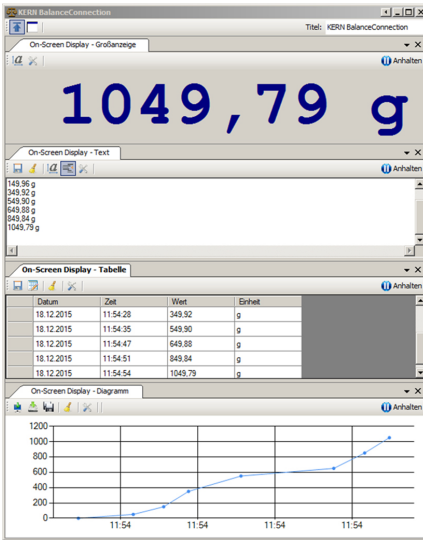

KERN SCD-4.0

Flexible Aufzeichnung oder Übertragung von Messwerten, insbesondere auch nach Microsoft® Excel oder Access

Kategorie

Marke	KERN
Produktkategorie	KERN Software
Produktgruppe	Datenübertragungssoftware

Display

Sprachen des Benutzerinterfaces	Deutsch Englisch Französisch
---------------------------------	---------------------------------

Verpackung & Versand

Abmessungen Verpackung	230×333×10 mm
Nettogewicht ca.	0,30 kg
Bruttogewicht ca.	0,30 kg
Lieferzeit Gesamt	1 d
Art des Versands	Paketdienst
Versandgewicht	0,3 kg