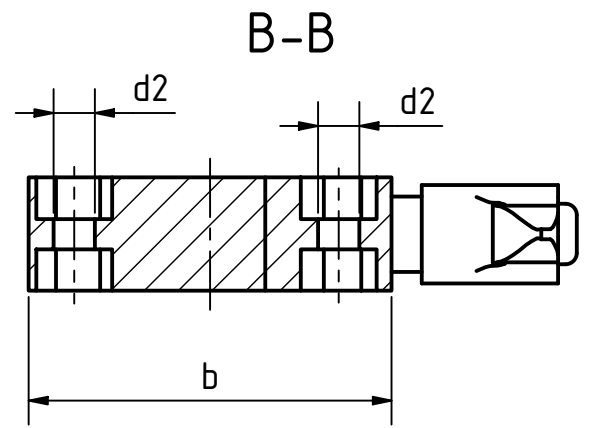

Artikel-Nr./article-no. SToxxparts	b mm	d1 mm	d2 mm	l1 mm	l2 mm	l3 mm	l4 mm	l5 mm	m1 mm	m2 mm	m3 mm	m4 mm	m5 mm
07000133001	48	12	5.5	73	40.5	18	24.5	30	34	36	33.6	25	17
07000133002	48	14	5.5	73	40.5	18	24.5	30	34	36	33.6	25	17
07000133003	48	15	5.5	73	40.5	18	24.5	30	34	36	33.6	25	17
07000133004	48	16	5.5	73	40.5	18	24.5	30	34	36	33.6	25	17
07000133005	48	20	5.5	73	40.5	18	24.5	30	34	36	33.6	25	17

Verstellbarer Klemmhebel, schwarz RAL 9005, struktur matt  
 Zink- Druckgussausführung kunststoffbeschichtet, schwarz struktur matt  
 Adjustable clamping lever, black RAL 9005, textured matt  
 Zinc die-cast version plastic-coated, black textured matt

				tolerance DIN2768-mk					
				Datum		Name			
				Gezeichnet		14.06.2021		Dennis Bruder	
				Kontroll				Klemmplatte für Stellungsanzeiger	
				Norm					
								07000133000	
								1	
								A3	
								weight -	
								scale 1:1	