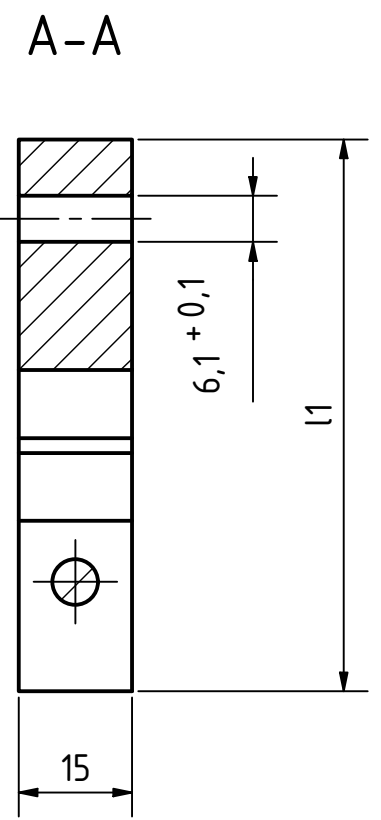

Artikel-Nr./article-no. SToxxparts	b mm	d1 mm	d2 mm	l1 mm	l2 mm	l3 mm	l4 mm	l5 mm	m1 mm	m2 mm	m3 mm	m4 mm	m5 mm
07000133001	48	12	5.5	73	40.5	18	24.5	30	34	36	33.6	25	17
07000133002	48	14	5.5	73	40.5	18	24.5	30	34	36	33.6	25	17
07000133003	48	15	5.5	73	40.5	18	24.5	30	34	36	33.6	25	17
07000133004	48	16	5.5	73	40.5	18	24.5	30	34	36	33.6	25	17
07000133005	48	20	5.5	73	40.5	18	24.5	30	34	36	33.6	25	17

Verstellbarer Klemmhebel, schwarz RAL 9005, struktur matt  
 Zink- Druckgussausführung kunststoffbeschichtet, schwarz struktur matt  
 Adjustable clamping lever, black RAL 9005, textured matt  
 Zinc die-cast version plastic-coated, black textured matt

				tolerance DIN2768-mk					
				Datum		Name			
				Gezeichnet		14.06.2021		Dennis Bruder	
				Kontroll				Klemmplatte für Stellungsanzeiger	
				Norm					
								07000133000	
								1	
								A3	
								weight -	
								scale 1:1	