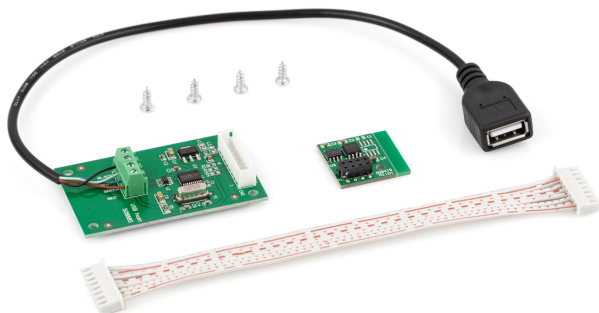

KERN KIB-A01

Alibispeicher, inklusive USB-Schnittstelle für den Export von Wägeregebnissen auf externe Datenträger, wie z.B. USB-Sticks, Festplatten etc.

Piktogramme

STANDARD

FACTORY

Kategorie

Marke	KERN
Produktkategorie	Waagen
Produktgruppe	Schnittstellenmodule

Bauform

Abmessungen (BxTxH)	10×10×10 mm
Hauptfarbe	RAL 9002
Sekundärfarbe	RAL 5013

Funktionen

IP-Schutz (Komplettgerät)	kein IP-Schutz
Schnittstellen	Alibi Speicher (optional, factory) USB-Host/ Master (optional, factory)