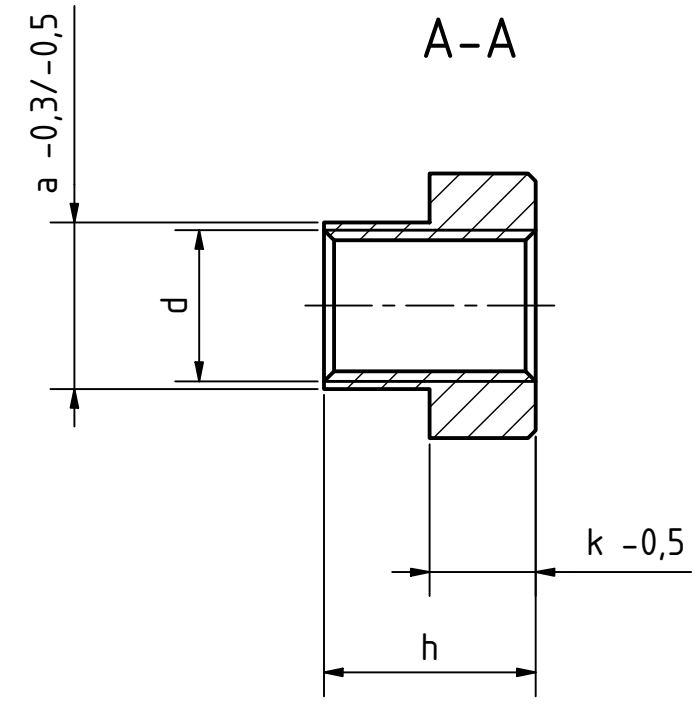

Artikel-Nr. SToxxparts	a mm	d mm	e mm	h mm	k mm	für T-Nuten DIN 650
01000298001	10	M8	15	12	6	10
01000298002	12	M10	18	14	7	12
01000298003	14	M12	22	16	8	14
01000298004	16	M14	25	18	9	16
01000298005	18	M16	28	20	10	18
01000298006	22	M20	35	28	14	22
01000298007	8	M6	13	10	6	8

<b>SToxx</b> parts		tolerance DIN2768-mk	
...der Normteile			
	Datum	Name	
Gezeichnet	23.09.2020	Dennis Bruder	
Kontroll			
Norm			
		Rhombusmutter für T-Nut	
		01000298000	
		1	
		A3	
weight -		scale 1:1	