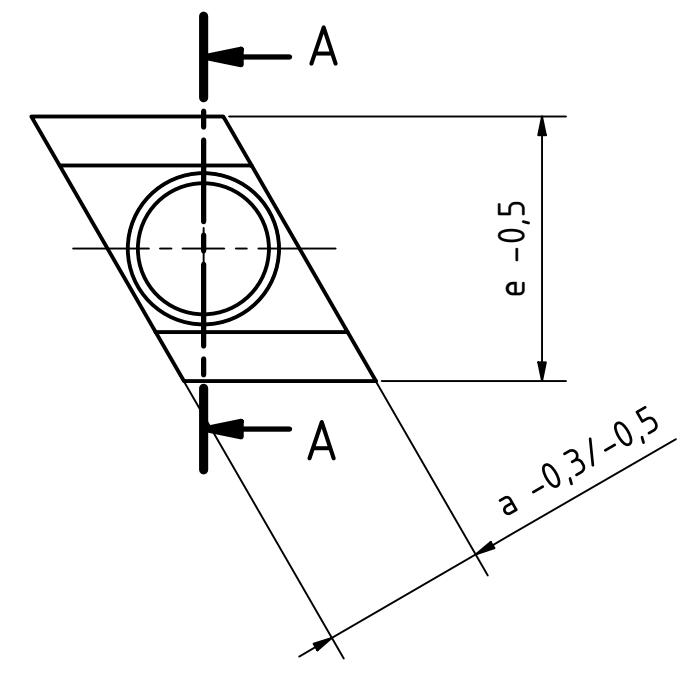

Artikel-Nr. SToxxparts	a mm	d mm	e mm	h mm	k mm	für T-Nuten DIN 650
01000298001	10	M8	15	12	6	10
01000298002	12	M10	18	14	7	12
01000298003	14	M12	22	16	8	14
01000298004	16	M14	25	18	9	16
01000298005	18	M16	28	20	10	18
01000298006	22	M20	35	28	14	22
01000298007	8	M6	13	10	6	8

<b>SToxx</b> parts		tolerance DIN2768-mk	
...der Normteile			
	Datum	Name	
Gezeichnet	23.09.2020	Dennis Bruder	
Kontroll			
Norm			
		Rhombusmutter für T-Nut	
		01000298000	
		1	
		A3	
weight -		scale 1:1	