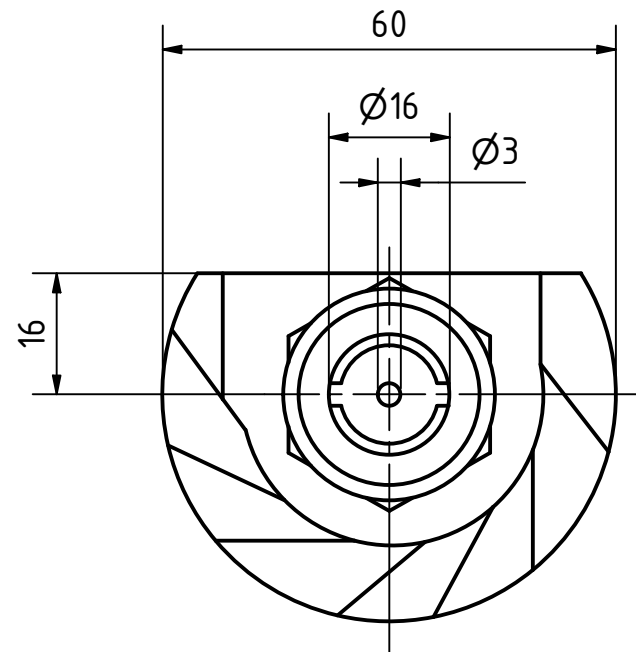

Artikel-Nr. SToxxparts	Klemmbereich A1...A9 (Tür-+ Zargenbreite) mm	l mm
05000736001	17-25 (A1)	35
05000736002	22-30 (A2)	40
05000736003	27-35 (A3)	45
05000736004	32-40 (A4)	50
05000736005	37-45 (A5)	55
05000736006	42-50 (A6)	60
05000736007	47-55 (A7)	65
05000736008	52-60 (A8)	70
05000736009	57-65 (A9)	75

Schutzart IP65
Edelstahlausführung 1.4305 (Türriegel 1.4301), nichtrostend

 ...der Normteiler		tolerance DIN2768-mk	
		Edelstahl Türverriegelungen, Betätigung mit Doppelbart	
Gezeichnet	Datum	Name	
Kontroll	17.02.2021	Dennis Bruder	
Norm			
05000736000		1	
weight -		scale 1:1	