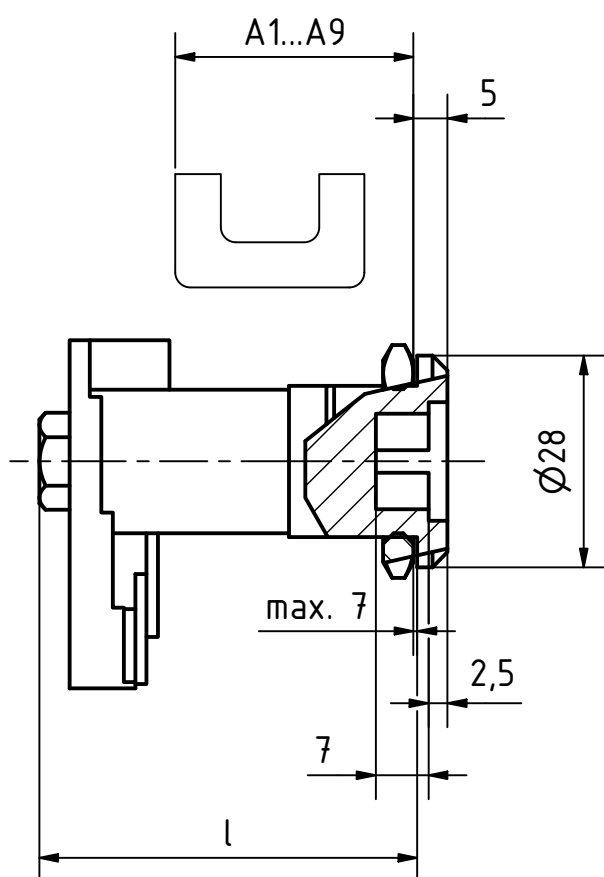

Artikel-Nr. SToxxparts	Klemmbereich A1...A9 (Tür-+ Zargenbreite) mm	l mm
05000736001	17-25 (A1)	35
05000736002	22-30 (A2)	40
05000736003	27-35 (A3)	45
05000736004	32-40 (A4)	50
05000736005	37-45 (A5)	55
05000736006	42-50 (A6)	60
05000736007	47-55 (A7)	65
05000736008	52-60 (A8)	70
05000736009	57-65 (A9)	75

Schutzart IP65
Edelstahlausführung 1.4305 (Türriegel 1.4301), nichtrostend

 ...der Normteiler		tolerance DIN2768-mk	
		Edelstahl Türverriegelungen, Betätigung mit Doppelbart	
Gezeichnet	Datum	Name	
Kontroll	17.02.2021	Dennis Bruder	
Norm			
05000736000		1	
weight -		scale 1:1	