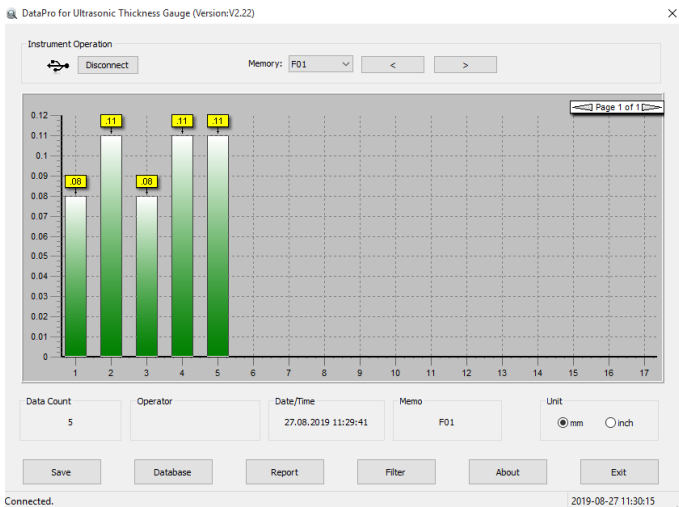

KERN ATU-04

Software, inklusive Schnittstellenkabel

Kategorie

Marke	Sauter
Produktkategorie	SAUTER Software
Produktgruppe	Datenübertragungssoftware

Verpackung & Versand

Abmessungen Verpackung	150×210×10 mm
Nettogewicht ca.	0,05 kg
Bruttogewicht ca.	0,10 kg
Lieferzeit Gesamt	1 d
Art des Versands	Paketdienst
Versandgewicht	0,1 kg

Piktogramme

STANDARD

1 DAY