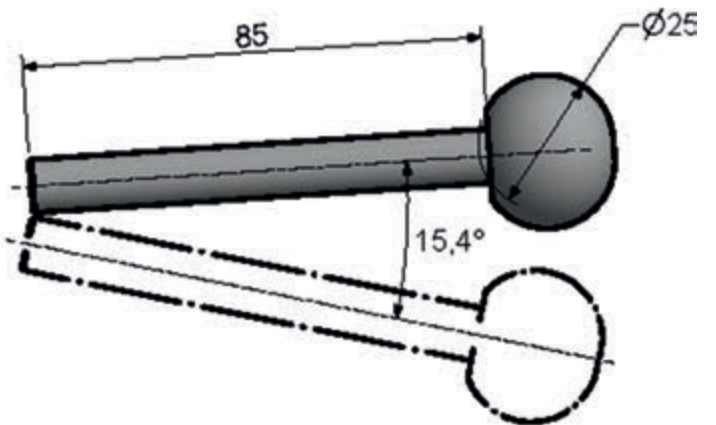

TS - L - 123M-H

Material	Schwerer Stahl
Oberfläche	-
Im Lieferumfang	-
Max. Haltekraft	-
Gewicht	0.36 kg
Hub	8 mm
Spanndruck	-

ABSTECKER