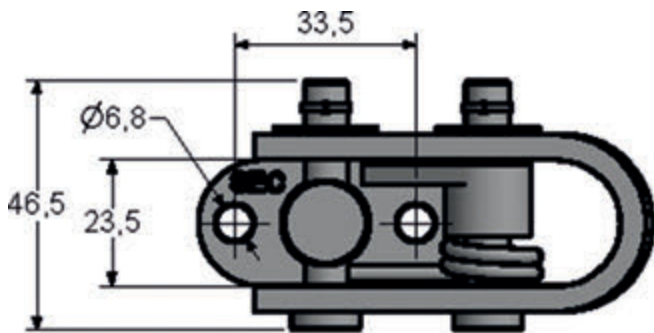

TS - L - 123M-H

Material	Schwerer Stahl
Oberfläche	-
Im Lieferumfang	-
Max. Haltekraft	-
Gewicht	0.36 kg
Hub	8 mm
Spanndruck	-

ABSTECKER