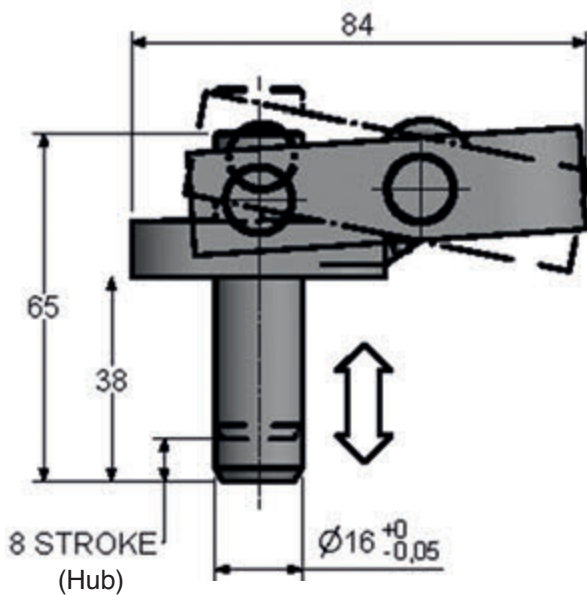

TS - L - 123M-H

Material	Schwerer Stahl
Oberfläche	-
Im Lieferumfang	-
Max. Haltekraft	-
Gewicht	0.36 kg
Hub	8 mm
Spanndruck	-

ABSTECKER