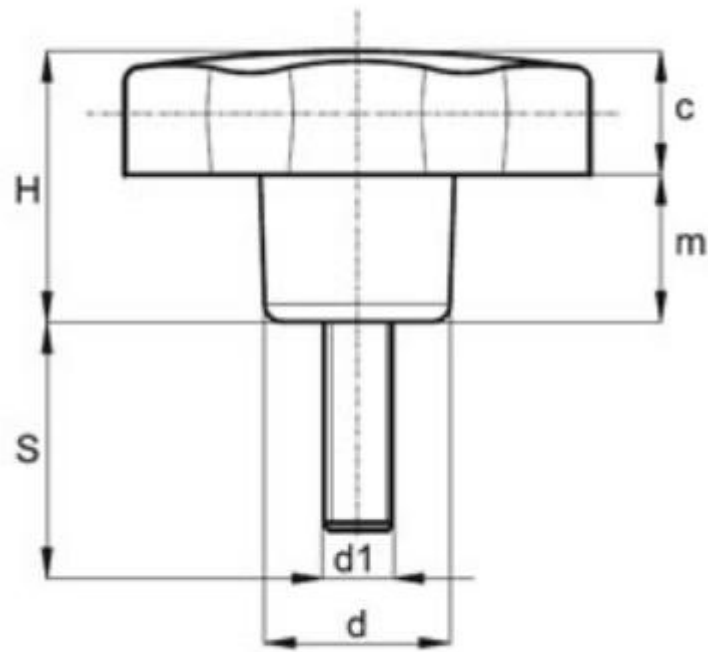

	6	1	5	4	3	1	2	1	1
	Artikel-Nr. SToxxparts	D	H	d	c	m	d1	S	Benennung
1	18000273001	30	22	15	11	11	M 6	15	Massive Sterngriffschrauben
2	18000273002	30	22	15	11	11	M 6	30	
3	18000273003	40	24.5	17	12	12.5	M 8	20	
4	18000273004	40	24.5	17	12	12.5	M 8	40	
5	18000273005	50	29	20	14	15	M 10	20	
6	18000273006	50	29	20	14	15	M 10	40	
7	18000273007	60	34	24	16	18	M 12	30	
8	18000273008	60	34	24	16	18	M 12	50	

SToxxparts
...der Normteiler

tolerance DIN2768-mk

Status	Änderungen	Datum	Name

Gezeichnet	Datum	Name
07.04.2020		Philipp Joos

Massive Sterngriffschrauben

18000273000

1
A3

weight 0,024 kg