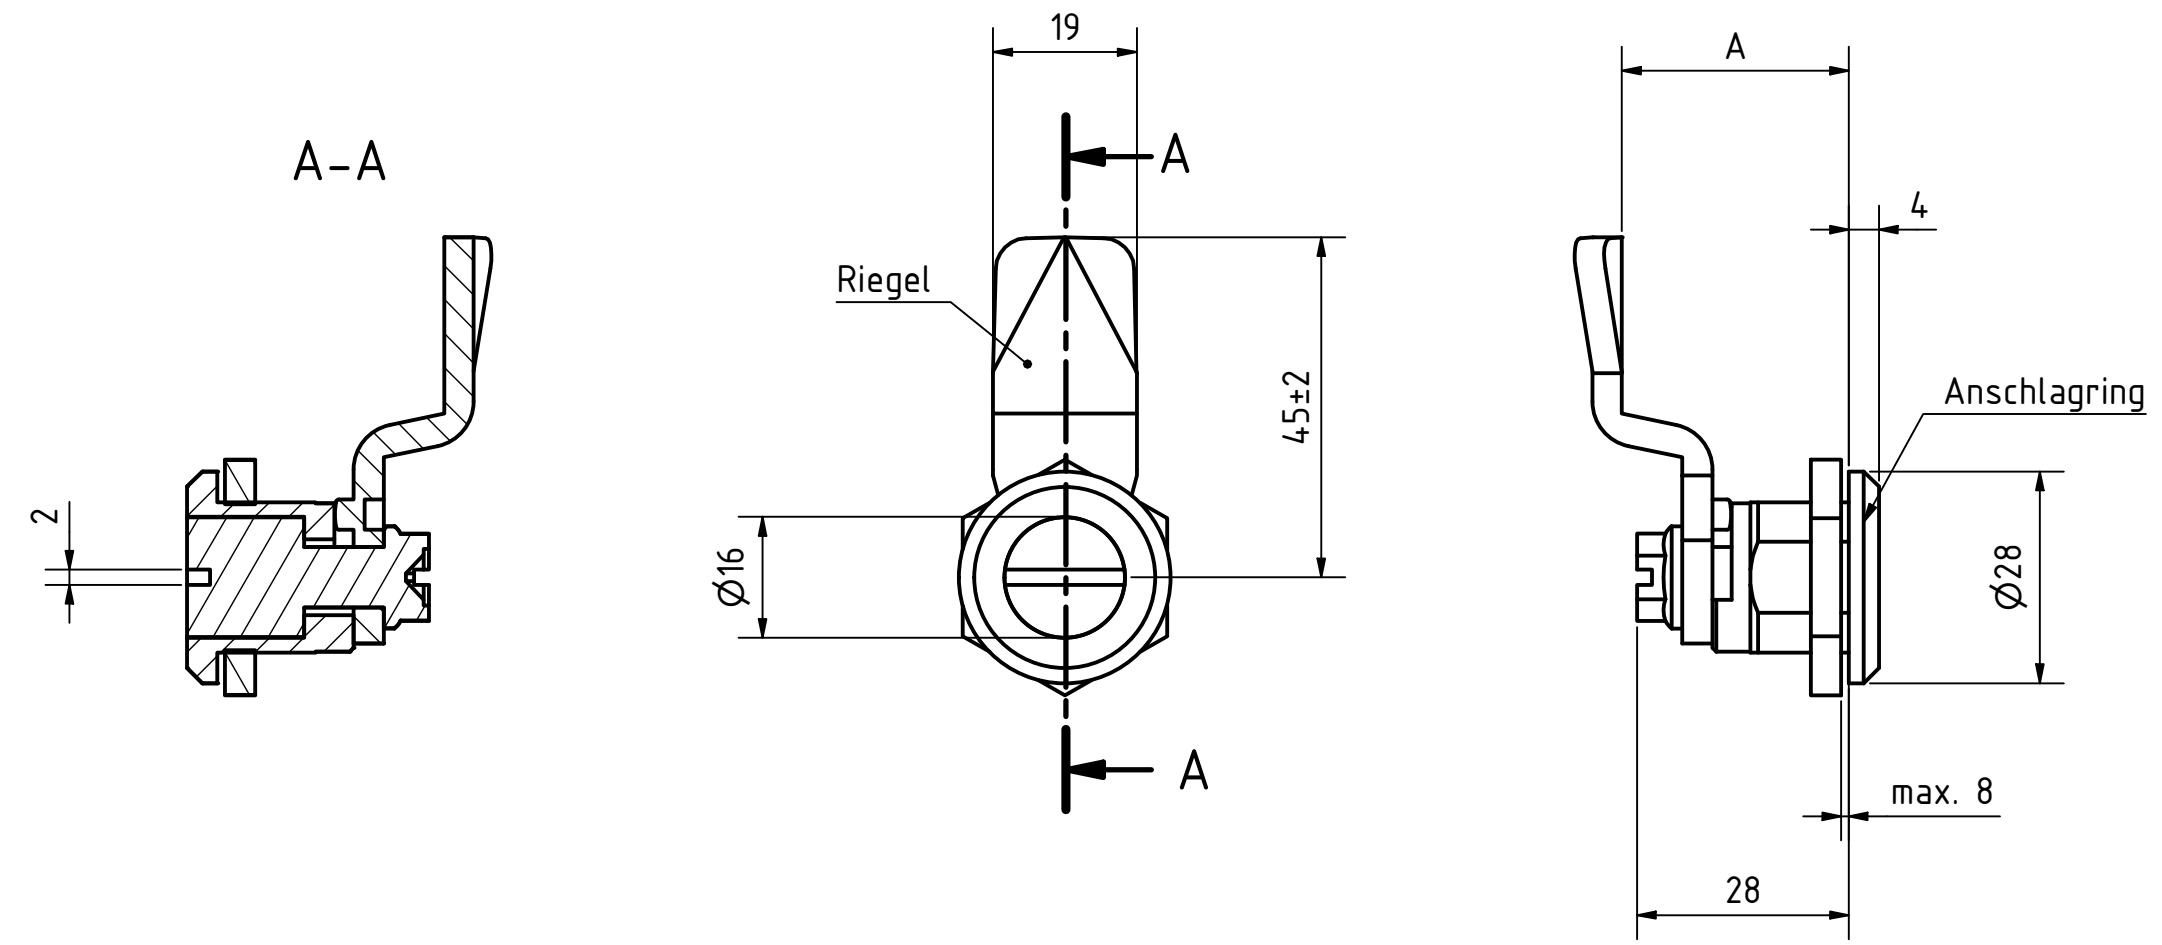

6 5 4 3 2 1

D

C

B

A

Artikel- Nr. SToxxparts	Riegelabstand A mm
05000626001	10
05000626002	14
05000626003	18
05000626004	20
05000626005	22
05000626006	24
05000626007	26
05000626008	28
05000626009	30
05000626010	34
05000626011	38
05000626012	40
05000626013	50
05000626014	6

Schutzart IP 65
Edelstahlriegel, nichtrostend 1.4301
Edelstahlverschlussgehäuse, nichtrostend 1.4305

Passender Steckschlüssel 05000905001 und 05000905002

SToxx parts		tolerance DIN2768-mk	
...der Normteiler			
	Datum	Name	
	Gezeichnet	14.01.2021 Dennis Bruder	
	Kontroll		
	Norm		
Edelstahlverriegelung, Betätigung mit Schlitz, nicht abschließbar			
05000626000			1
weight -			A3
scale 1:1			