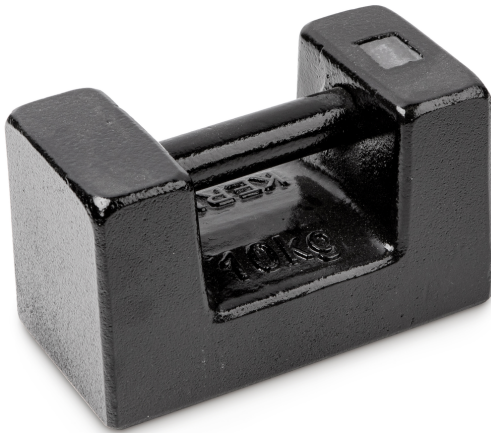

KERN 346-87

M1, 10 kg, Blockgewicht, Gusseisen lackiert, maximal mögliche Menge je Palette: 60, Flatrate (max. 300 kg): max. 30

Piktogramme

Kategorie

Marke	KERN
Produktkategorie	Einzelgewichte
Produktgruppe	OIML M1

Messsystem

Toleranz (OIML)	500 mg
Nennwert	10 kg
OIML Klasse	M1
Volumen Unsicherheit (cm ³)	119,024
Volumen (cm ³)	1408,4507
Eichung möglich	✓
OIML-konform	✓

Bauform

Material	Gusseisen lackiert
Form	Block
Abmessungen (Block)	190×95×113 mm