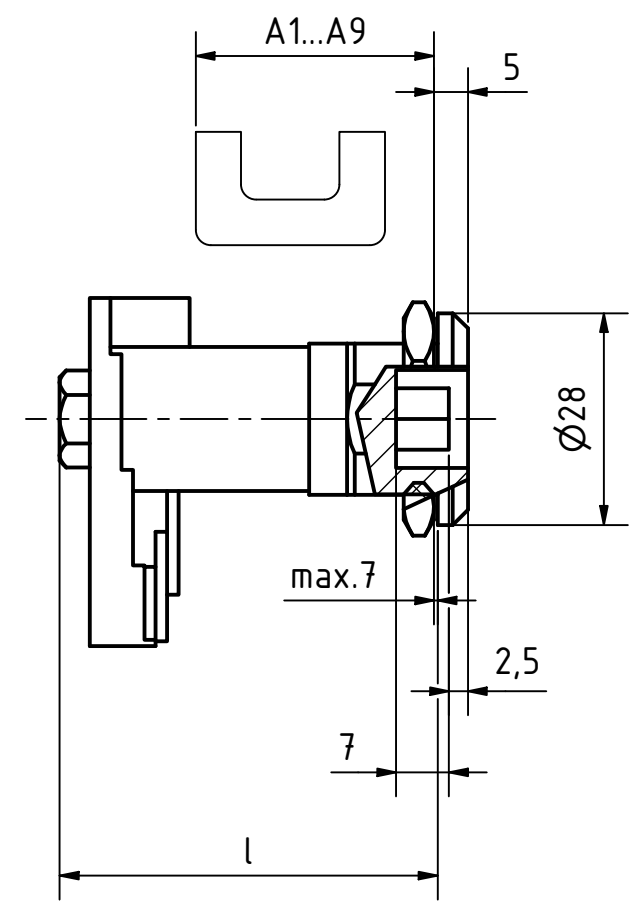

Artikel-Nr. SToxxparts	Klemmbereich A1...A9 (Tür-+ Zargenbreite) mm	l mm
05000734001	17-25 (A1)	35
05000734002	22-30 (A2)	40
05000734003	27-35 (A3)	45
05000734004	32-40 (A4)	50
05000734005	37-45 (A5)	55
05000734006	42-50 (A6)	60
05000734007	47-55 (A7)	65
05000734008	52-60 (A8)	70
05000734009	57-65 (A9)	75

Schutzart IP65  
Edelstahlausführung 1.4305 (Türriegel 1.4301), nichtrostend

 ...der Normteile		tolerance DIN2768-mk	
Gezeichnet	Datum	Name	
Kontrolliert	17.02.2021	Dennis Bruder	
Norm			
		Edelstahl Türverriegelung, Betätigung mit Dreikant	
		05000734000	
		1	
		A3	
Status	Änderungen	Datum	Name
		weight -	
		scale 1:1	