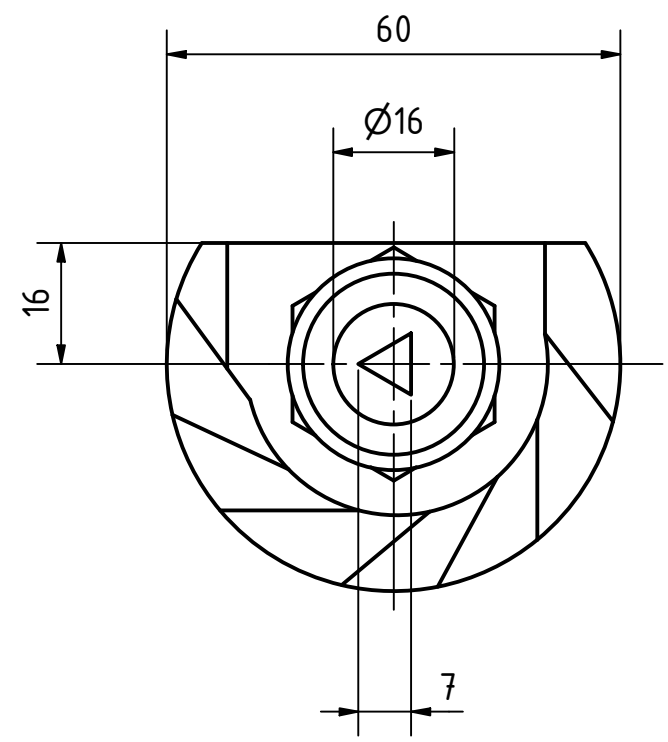

Artikel-Nr. SToxxparts	Klemmbereich A1...A9 (Tür-+ Zargenbreite) mm	l mm
05000734001	17-25 (A1)	35
05000734002	22-30 (A2)	40
05000734003	27-35 (A3)	45
05000734004	32-40 (A4)	50
05000734005	37-45 (A5)	55
05000734006	42-50 (A6)	60
05000734007	47-55 (A7)	65
05000734008	52-60 (A8)	70
05000734009	57-65 (A9)	75

Schutzart IP65  
Edelstahlausführung 1.4305 (Türriegel 1.4301), nichtrostend

 ...der Normteile		tolerance DIN2768-mk	
Gezeichnet	Datum	Name	
Kontrolliert	17.02.2021	Dennis Bruder	
Norm			
		Edelstahl Türverriegelung, Betätigung mit Dreikant	
		05000734000	
		1	
		A3	
Status	Änderungen	Datum	Name
		weight -	
		scale 1:1	