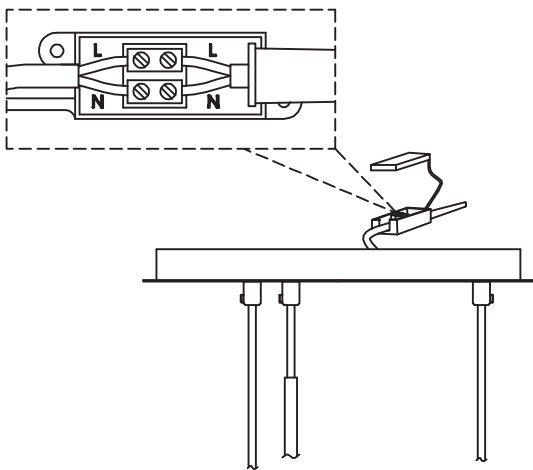

PENDANT LAMP RUBY

39427-ZWA
BLACK

Art nr.: 39427-ZWA
PENDANT LAMP RUBY
220-240V ~ 50Hz
3 x E27 MAX 40W

HABUFA MEUBELEN B.V. - Metaalweg 15 -
NL-5527 AE HAPERT - THE NETHERLANDS

Parts List

NO	A	B	C	D	E
					
QTY	1	1	1	2	2

BULB: 3xE27 MAX 40W NOT INCLUDED

1

2

3

4

5

6