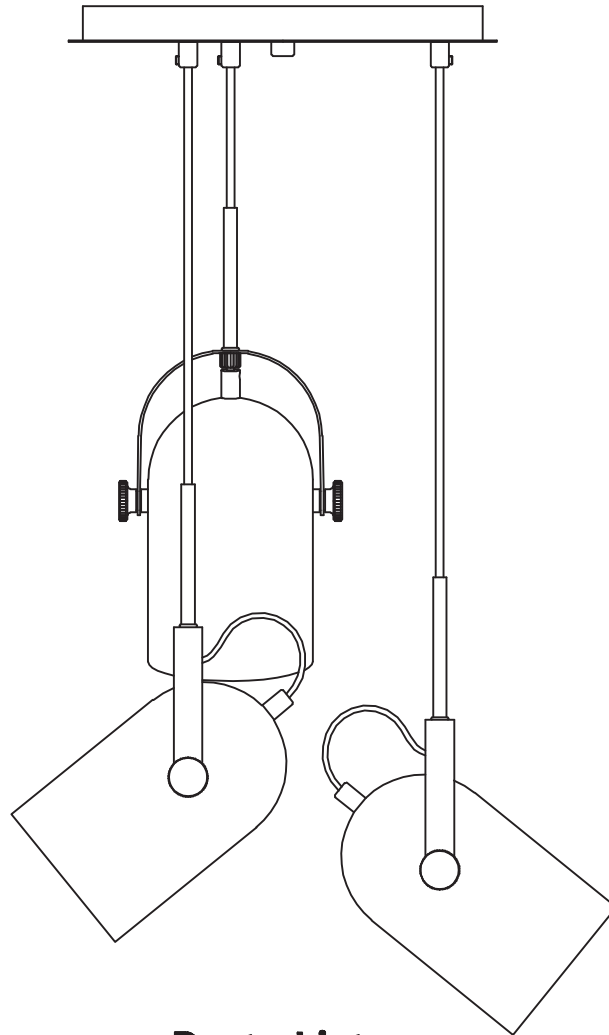

PENDANT LAMP RUBY

39427-ZWA
BLACK

Art nr.: 39427-ZWA
PENDANT LAMP RUBY
220-240V ~ 50Hz
3 x E27 MAX 40W

HABUFA MEUBELEN B.V. - Metaalweg 15 -
NL-5527 AE HAPERT - THE NETHERLANDS

Parts List

NO	A	B	C	D	E
					
QTY	1	1	1	2	2

BULB: 3xE27 MAX 40W NOT INCLUDED

1

2

3

4

5

6