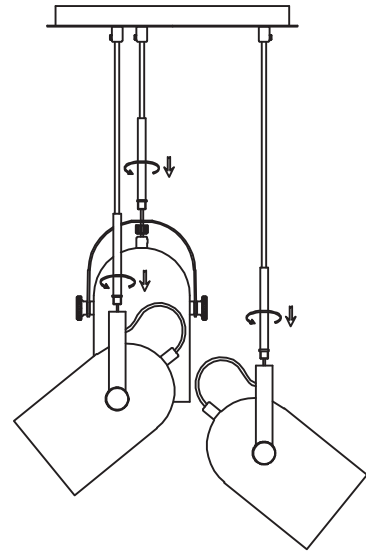

PENDANT LAMP RUBY

39427-ZWA
BLACK

Art nr.: 39427-ZWA
PENDANT LAMP RUBY
220-240V ~ 50Hz
3 x E27 MAX 40W

HABUFA MEUBELEN B.V. - Metaalweg 15 -
NL-5527 AE HAPERT - THE NETHERLANDS

Parts List

NO	A	B	C	D	E
					
QTY	1	1	1	2	2

BULB: 3xE27 MAX 40W NOT INCLUDED

1

2

3

4

5

6