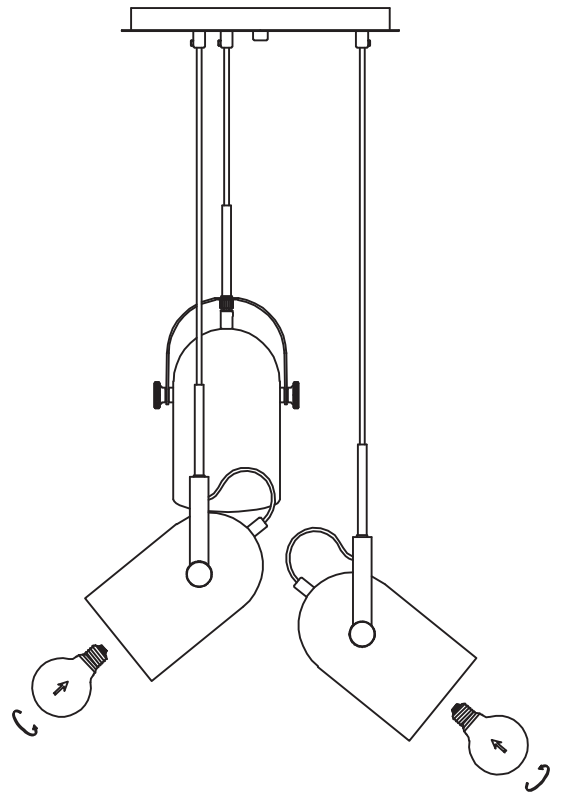

PENDANT LAMP RUBY

39427-ZWA
BLACK

Art nr.: 39427-ZWA
PENDANT LAMP RUBY
220-240V ~ 50Hz
3 x E27 MAX 40W

HABUFA MEUBELEN B.V. - Metaalweg 15 -
NL-5527 AE HAPERT - THE NETHERLANDS

Parts List

NO	A	B	C	D	E
					
QTY	1	1	1	2	2

BULB: 3xE27 MAX 40W NOT INCLUDED

1

2

3

4

5

6