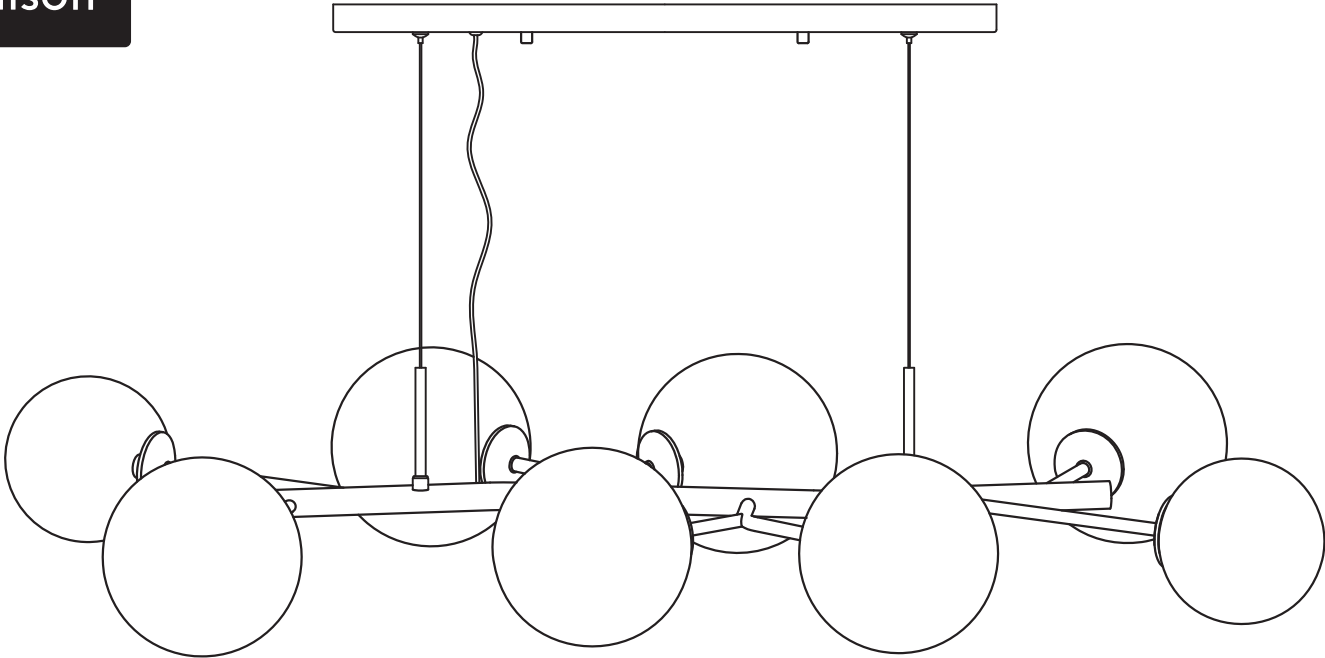

PENDANT LAMP MALIN
 41885-ANT
 ANTHRACITE

Art nr.:41885-ANT
 PENDANT LAMP MALIN
 220-240V~50Hz
 8 x G9 LED MAX 10W

HABUFA MEUBELEN B.V. - Metaalweg 15 -
 NL-5527 AE HAPERT - THE NETHERLANDS

PARTS LIST

NO	A	B	C	D	E	F	G
							
QTY	1	1	4	4	4	4	2

BULB: 8 x G9 LED MAX 10W NOT INCLUDED