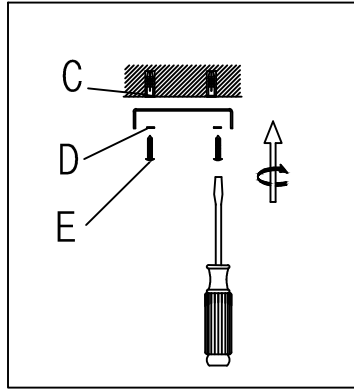

CHIARA PENDANT
Art Nr:37918-WIT

Art Nr:37918-WIT
CHIARA PENDANT
220-240V ~ 50Hz
1 x MAX 40W E27

HABUFA MEUBELN B.V.-Metaalweg
15-NL-5527 AE HAPERT-THE NETHERLANDS

Part List

NO	A	C	D	E
				
QTY	1	2	2	2

BULB: 1 PIECE E27 MAX 40W NOT INCLUDED.