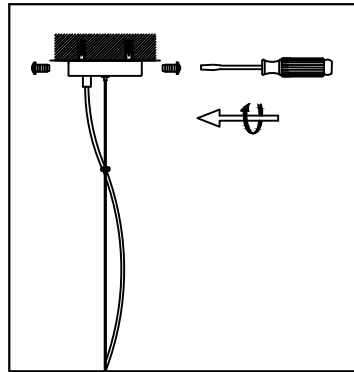

CHIARA PENDANT
Art Nr:37918-WIT

Art Nr:37918-WIT
CHIARA PENDANT
220-240V ~ 50Hz
1 x MAX 40W E27

HABUFA MEUBELN B.V.-Metaalweg
15-NL-5527 AE HAPERT-THE NETHERLANDS

Part List

NO	A	C	D	E
QTY	1	2	2	2

BULB: 1 PIECE E27 MAX 40W NOT INCLUDED.

3

	N	L
	blauw	bruin
	bleu	brun
	blue	brown
	blau	braun
	azul	marron
	azul	castanho
	azzurro	bruno
	bla	brun
	kek	barna
niebieski	brazowy	
modra	hneda