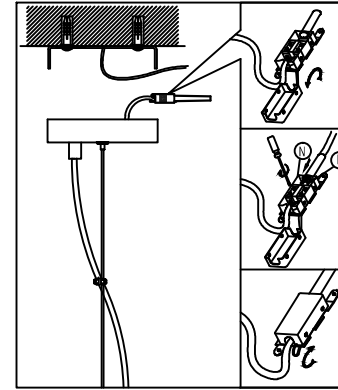

2

	N	L
	blauw	bruin
	bleu	brun
	blue	brown
	blau	braun
	azul	marron
	azul	castanho
	azzurro	bruno
	bla	brun
	kek	barna
niebieski	brazowy	
modra	hneda