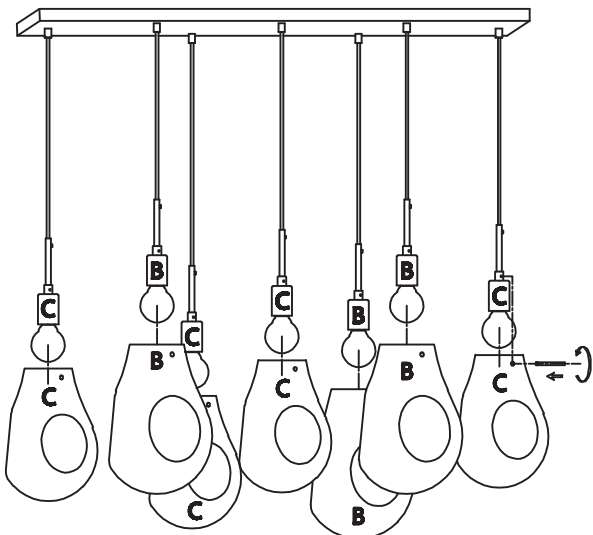

PENDANT LAMP CHARLIE

39430-MCL

MULTICOLOR

Art nr.: 39430-MCL
 PENDANT LAMP CHARLIE
 220-240V ~ 50Hz
 7xE27 MAX 40W

CE   

HABUFA MEUBELN B.V. - Metaalweg 15 -
 NL-5527 AE HAPERT - THE NETHERLANDS

Parts List

NO	A	B	C	D	E	F	G
							
QTY	1	3	4	1	21	4	4

BULB: 7xE27 MAX 40W NOT INCLUDED

1

2

3

4

5

GLASS DISTRIBUTION DIAGRAM