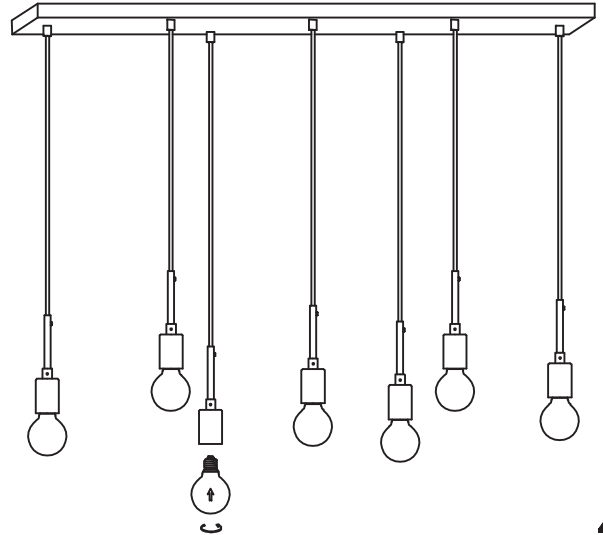

PENDANT LAMP CHARLIE

39430-MCL

MULTICOLOR

Art nr.: 39430-MCL
 PENDANT LAMP CHARLIE
 220-240V ~ 50Hz
 7xE27 MAX 40W

CE   

HABUFA MEUBELN B.V. - Metaalweg 15 -
 NL-5527 AE HAPERT - THE NETHERLANDS

Parts List

NO	A	B	C	D	E	F	G
							
QTY	1	3	4	1	21	4	4

BULB: 7xE27 MAX 40W NOT INCLUDED

1

2

3

4

5

GLASS DISTRIBUTION DIAGRAM