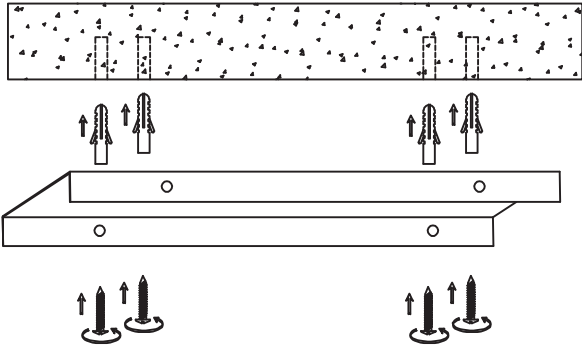

PENDANT LAMP CHARLIE

39430-MCL

MULTICOLOR

Art nr.: 39430-MCL
 PENDANT LAMP CHARLIE
 220-240V ~ 50Hz
 7xE27 MAX 40W

CE   

HABUFA MEUBELN B.V. - Metaalweg 15 -
 NL-5527 AE HAPERT - THE NETHERLANDS

Parts List

NO	A	B	C	D	E	F	G
							
QTY	1	3	4	1	21	4	4

BULB: 7xE27 MAX 40W NOT INCLUDED

1

2

3

4

5

GLASS DISTRIBUTION DIAGRAM