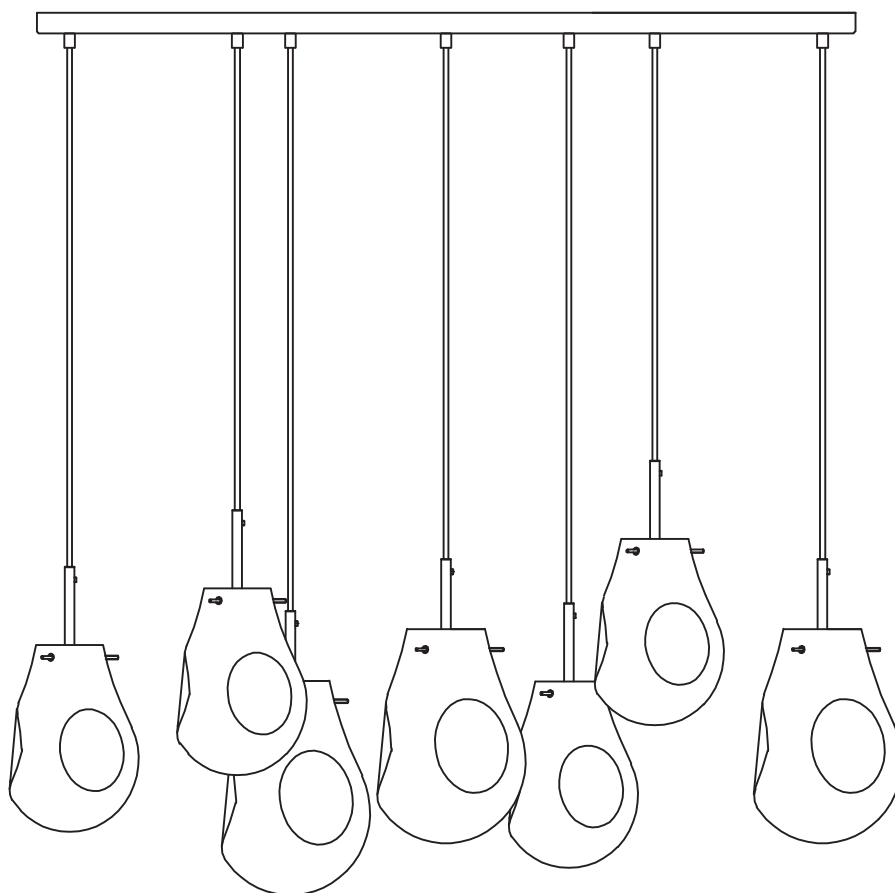

PENDANT LAMP CHARLIE

39430-MCL

MULTICOLOR

Art nr.: 39430-MCL
 PENDANT LAMP CHARLIE
 220-240V ~ 50Hz
 7xE27 MAX 40W

CE   

HABUFA MEUBELN B.V. - Metaalweg 15 -
 NL-5527 AE HAPERT - THE NETHERLANDS

Parts List

NO	A	B	C	D	E	F	G
							
QTY	1	3	4	1	21	4	4

BULB: 7xE27 MAX 40W NOT INCLUDED

1

2

3

4

5

GLASS DISTRIBUTION DIAGRAM