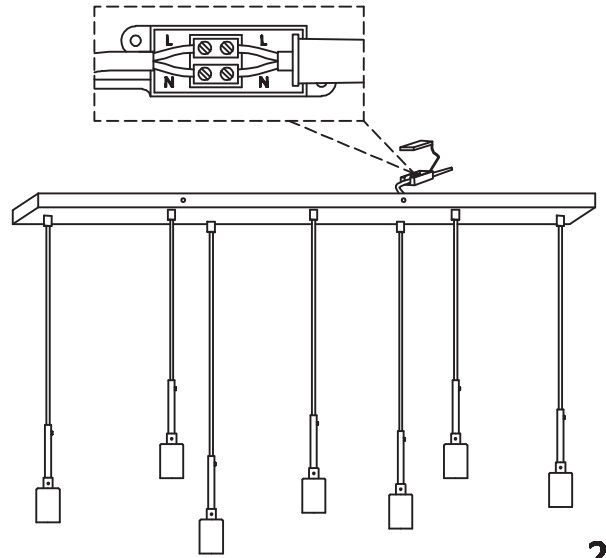

PENDANT LAMP CHARLIE

39430-MCL

MULTICOLOR

Art nr.: 39430-MCL
 PENDANT LAMP CHARLIE
 220-240V ~ 50Hz
 7xE27 MAX 40W

CE   

HABUFA MEUBELN B.V. - Metaalweg 15 -
 NL-5527 AE HAPERT - THE NETHERLANDS

Parts List

NO	A	B	C	D	E	F	G
							
QTY	1	3	4	1	21	4	4

BULB: 7xE27 MAX 40W NOT INCLUDED

1

2

3

4

5

GLASS DISTRIBUTION DIAGRAM