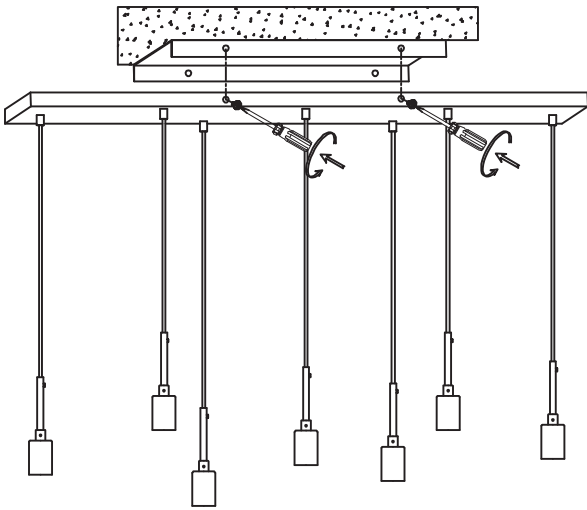

PENDANT LAMP CHARLIE

39430-MCL

MULTICOLOR

Art nr.: 39430-MCL
 PENDANT LAMP CHARLIE
 220-240V ~ 50Hz
 7xE27 MAX 40W

CE   

HABUFA MEUBELN B.V. - Metaalweg 15 -
 NL-5527 AE HAPERT - THE NETHERLANDS

Parts List

NO	A	B	C	D	E	F	G
							
QTY	1	3	4	1	21	4	4

BULB: 7xE27 MAX 40W NOT INCLUDED

1

2

3

4

5

GLASS DISTRIBUTION DIAGRAM