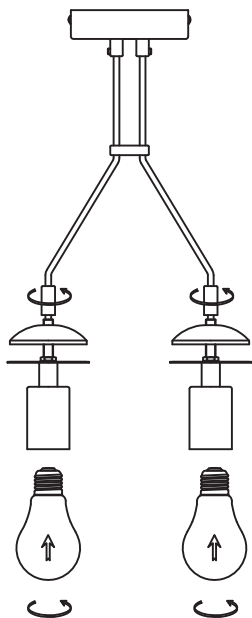

PENDANT LAMP FABIO

41880-BEI

BEIGE

Art nr.:41880-BEI
 PENDANT LAMP FABIO
 220-240V~50Hz
 2 x E27 MAX 40W

HABUFA MEUBELN B.V. - Metaalweg 15 -
 NL-5527 AE HAPERT - THE NETHERLANDS

PARTS LIST

NO	A	B	C	E	F	G
						
QTY	1	1	1	2	2	2

BULB: 2 x E27 MAX 40W NOT INCLUDED

1

2

3

4

5

6