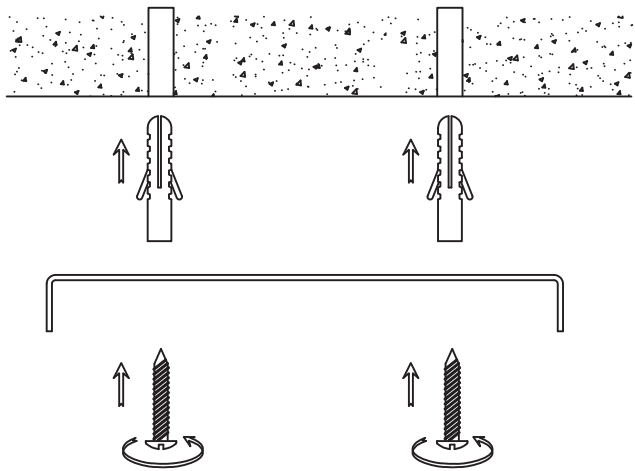

PENDANT LAMP FABIO

41880-BEI

BEIGE

Art nr.:41880-BEI
 PENDANT LAMP FABIO
 220-240V~50Hz
 2 x E27 MAX 40W

HABUFA MEUBELN B.V. - Metaalweg 15 -
 NL-5527 AE HAPERT - THE NETHERLANDS

PARTS LIST

NO	A	B	C	E	F	G
						
QTY	1	1	1	2	2	2

BULB: 2 x E27 MAX 40W NOT INCLUDED

1

2

3

4

5

6