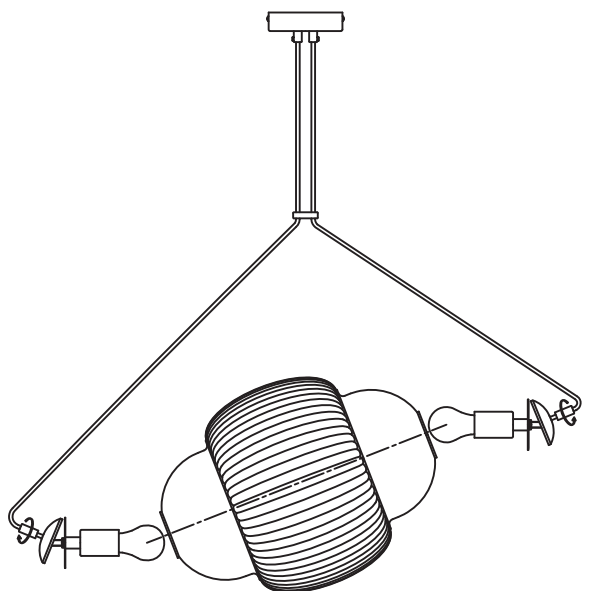

PENDANT LAMP FABIO

41880-BEI

BEIGE

Art nr.:41880-BEI
 PENDANT LAMP FABIO
 220-240V~50Hz
 2 x E27 MAX 40W

HABUFA MEUBELN B.V. - Metaalweg 15 -
 NL-5527 AE HAPERT - THE NETHERLANDS

PARTS LIST

NO	A	B	C	E	F	G
						
QTY	1	1	1	2	2	2

BULB: 2 x E27 MAX 40W NOT INCLUDED

1

2

3

4

5

6