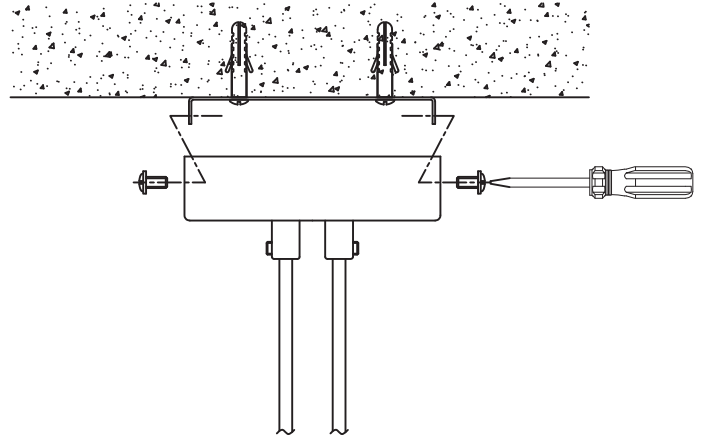

PENDANT LAMP FABIO

41880-BEI

BEIGE

Art nr.:41880-BEI
 PENDANT LAMP FABIO
 220-240V~50Hz
 2 x E27 MAX 40W

HABUFA MEUBELN B.V. - Metaalweg 15 -
 NL-5527 AE HAPERT - THE NETHERLANDS

PARTS LIST

NO	A	B	C	E	F	G
						
QTY	1	1	1	2	2	2

BULB: 2 x E27 MAX 40W NOT INCLUDED

1

2

3

4

5

6