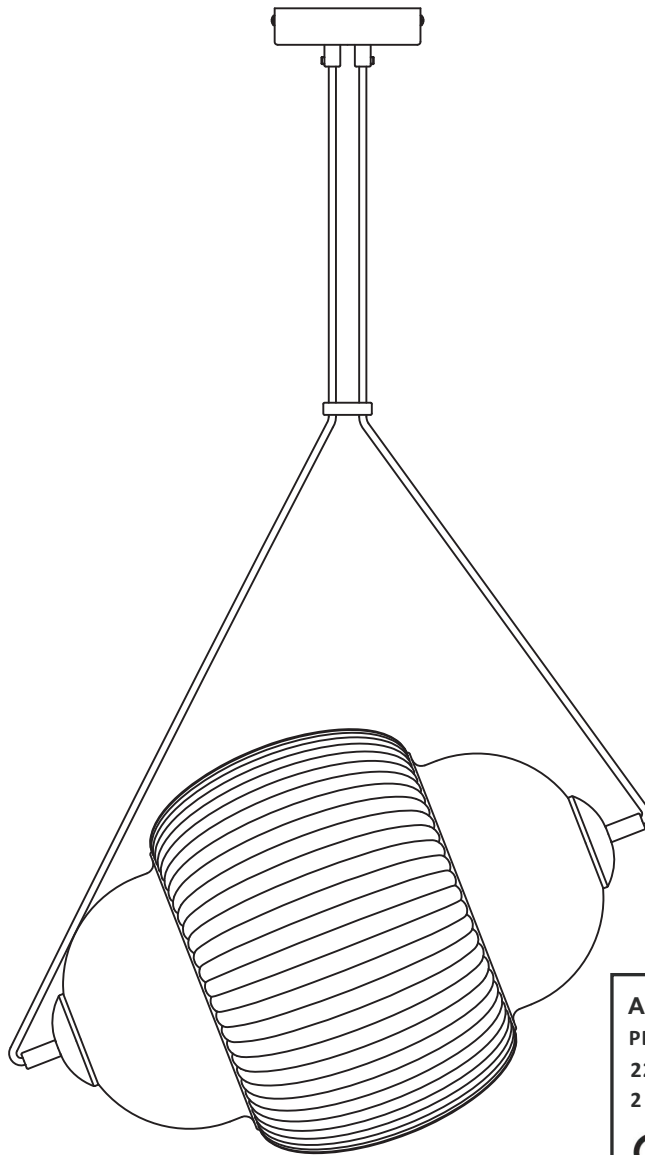

PENDANT LAMP FABIO

41880-BEI

BEIGE

Art nr.:41880-BEI
 PENDANT LAMP FABIO
 220-240V~50Hz
 2 x E27 MAX 40W

HABUFA MEUBELN B.V. - Metaalweg 15 -
 NL-5527 AE HAPERT - THE NETHERLANDS

PARTS LIST

NO	A	B	C	E	F	G
						
QTY	1	1	1	2	2	2

BULB: 2 x E27 MAX 40W NOT INCLUDED

1

2

3

4

5

6