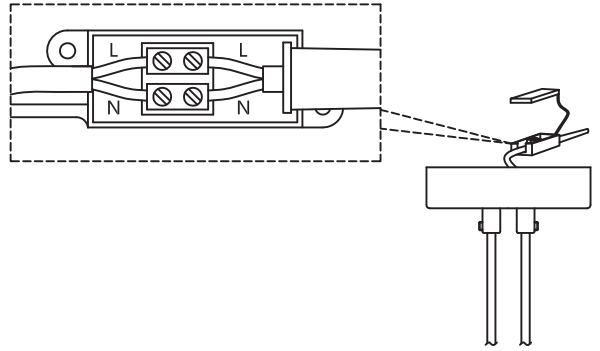

PENDANT LAMP FABIO

41880-BEI

BEIGE

Art nr.:41880-BEI
 PENDANT LAMP FABIO
 220-240V~50Hz
 2 x E27 MAX 40W

HABUFA MEUBELN B.V. - Metaalweg 15 -
 NL-5527 AE HAPERT - THE NETHERLANDS

PARTS LIST

NO	A	B	C	E	F	G
						
QTY	1	1	1	2	2	2

BULB: 2 x E27 MAX 40W NOT INCLUDED

1

2

3

4

5

6