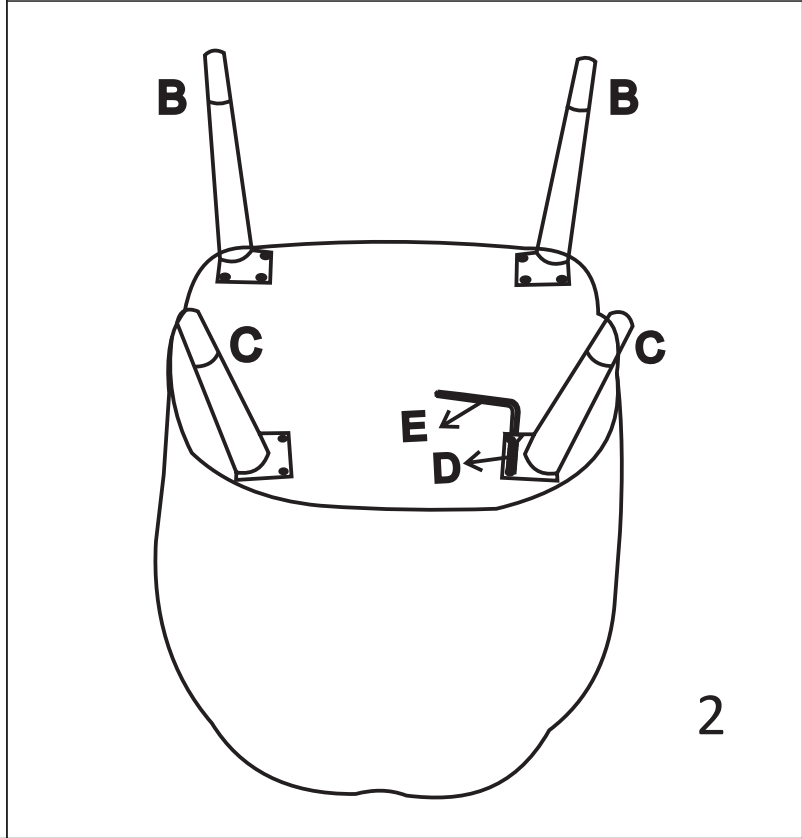

CHAIR RAYA 41597-GRN

Art nr:41597-GRN
CHAIR RAYA

Habufa Meubelen B.V.-Metaalweg 15
5527 AE Hapert-THE NETHERLANDS

Parts List

No.	A	B	C	D	E
					
QTY	1	2	2	12	1

1

2