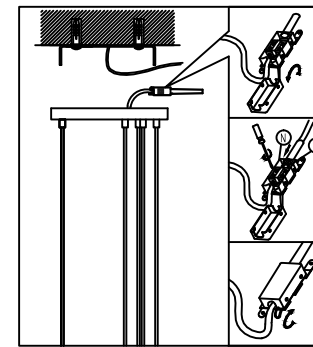

2

!	N	L
	blauw	bruin
	bleu	brun
	blue	brown
	blau	braun
	azul	marron
	azul	castanho
azzurro	bruno	
bla	brun	
kek	barna	
niebieski	brazowy	
modra	hneda