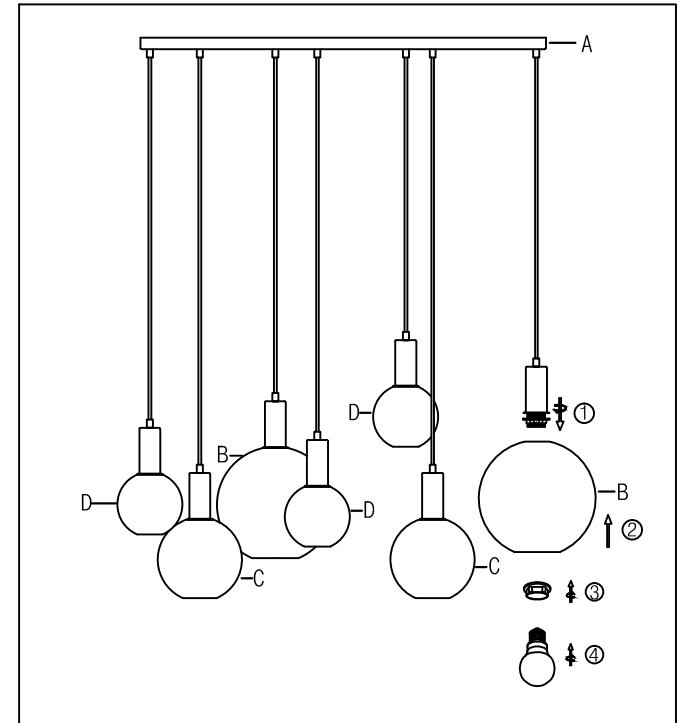

PENDANT GABY  
Art Nr:37627-MCL

Art Nr:37627-MCL  
 PENDANT GABY  
 220-240V ~ 50Hz  
 7 x MAX 40W E27

HABUFA MEUBELEN B.V.-Metaalweg  
 15-NL-5527 AE HAPERT-THE NETHERLANDS

Part List

NO	A	B	C	D	E	F	G
							
QTY	1	2	2	3	4	4	4

BULB: 7 PIECES E27 MAX MAX 40W NOT INCLUDED

1

2

!	N	L
	blauw	bruin
	bleu	brun
	blue	brown
	blau	braun
	azul	marron
	azul	castanho
azzurro	bruno	
bla	brun	
kek	barna	
niebieski	brazowy	
modra	hneda	

3

4