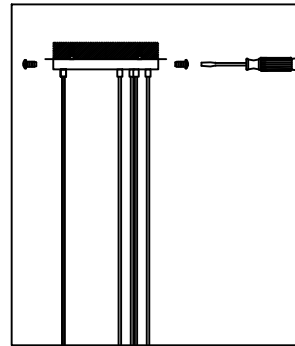

PENDANT GABY  
Art Nr:37627-MCL

Art Nr:37627-MCL  
 PENDANT GABY  
 220-240V ~ 50Hz  
 7 x MAX 40W E27

HABUFA MEUBELEN B.V.-Metaalweg  
 15-NL-5527 AE HAPERT-THE NETHERLANDS

Part List

NO	A	B	C	D	E	F	G
							
QTY	1	2	2	3	4	4	4

BULB: 7 PIECES E27 MAX MAX 40W NOT INCLUDED

1

2

!	N	L
	blauw	bruin
	bleu	brun
	blue	brown
	blau	braun
	azul	marron
	azul	castanho
azzurro	bruno	
bla	brun	
kek	barna	
niebieski	brazowy	
modra	hneda	

3

4