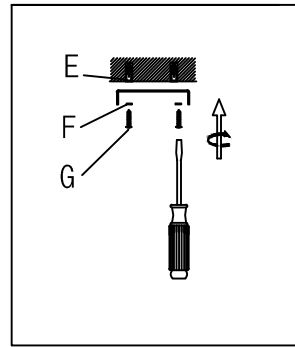

PENDANT GABY  
Art Nr:37627-MCL

Art Nr:37627-MCL  
 PENDANT GABY  
 220-240V ~ 50Hz  
 7 x MAX 40W E27

HABUFA MEUBELEN B.V.-Metaalweg  
 15-NL-5527 AE HAPERT-THE NETHERLANDS

Part List

NO	A	B	C	D	E	F	G
							
QTY	1	2	2	3	4	4	4

BULB: 7 PIECES E27 MAX MAX 40W NOT INCLUDED

1

2

!	N	L
	blauw	bruin
	bleu	brun
	blue	brown
	blau	braun
	azul	marron
	azul	castanho
azzurro	bruno	
bla	brun	
kek	barna	
niebieski	brazowy	
modra	hneda	

3

4