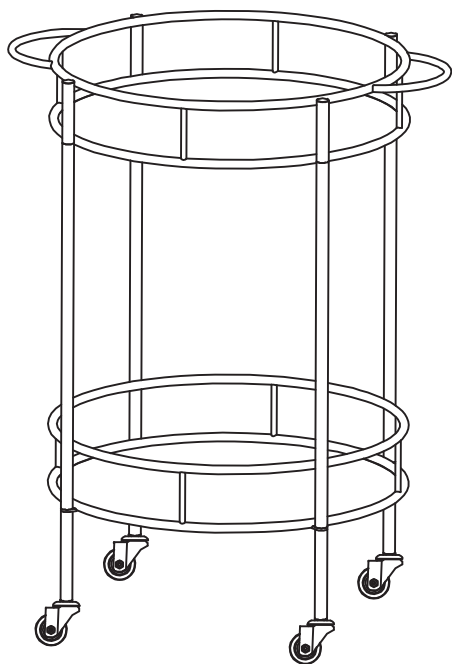

TROLLEY SANDRA

39437-ZWA
BLACK

Parts List

Art nr.: 39437-ZWA
TROLLEY SANDRA

HABUFA MEUBELN B.V. - Metaalweg 15 -
NL-5527 AE HAPERT - THE NETHERLANDS

NO	A	B	C	D
				
QTY	1	1	4	4