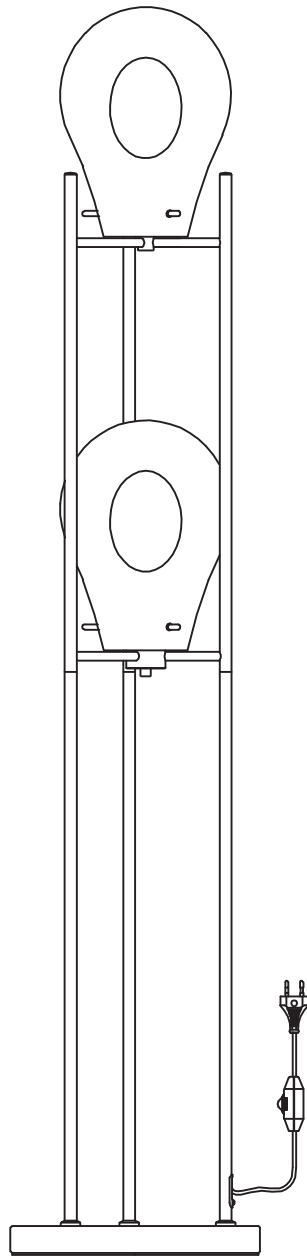

FLOOR LAMP CHARLIE

39431-ANT

ANTHRACITE

Art nr.: 39431-ANT
 FLOOR LAMP CHARLIE
 220-240V ~ 50Hz
 2xE27 MAX 40W

CE   

HABUFA MEUBELEN B.V. - Metaalweg 15 -
 NL-5527 AE HAPERT - THE NETHERLANDS

Parts List

NO	A	B	C	D	E	F	G
							
QTY	1	2	2	1	6	3	1

BULB: 2xE27 MAX 40W NOT INCLUDED