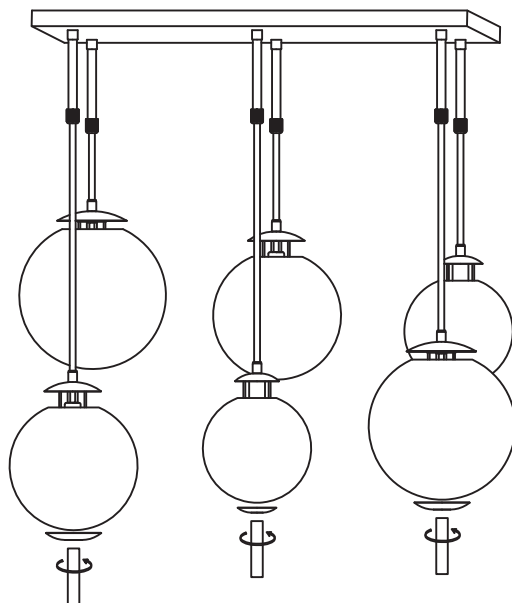

PENDANT LAMP EREZ

41544-MCL

MULTICOLOR

Parts List

Art nr.: 41544-MCL
 PENDANT LAMP EREZ
 220-240V ~ 50Hz
 6xG9 MAX 10W

CE   

HABUFA MEUBELN B.V. - Metaalweg 15 -
 NL-5527 AE HAPERT - THE NETHERLANDS

NO	A	B	C	D	E	F	G	H	I	J
										
QTY	1	2	2	2	1	6	4	2	4	4

BULB: 6XG9 LED MAX 10W not included

1

3

5

2

4

6

灯罩分布示意图