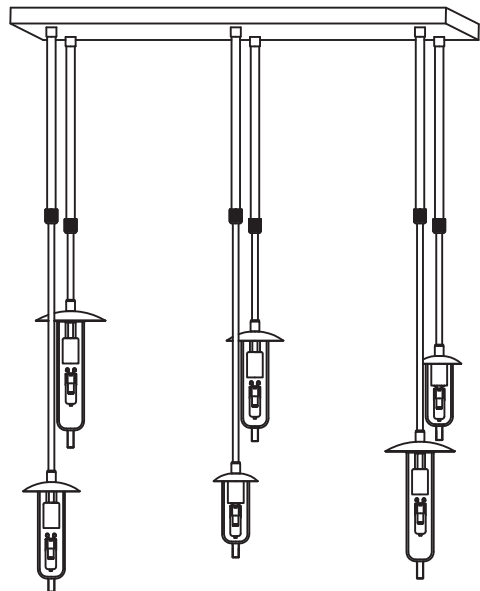

PENDANT LAMP EREZ

41544-MCL

MULTICOLOR

Parts List

Art nr.: 41544-MCL
 PENDANT LAMP EREZ
 220-240V ~ 50Hz
 6xG9 MAX 10W

CE   

HABUFA MEUBELN B.V. - Metaalweg 15 -
 NL-5527 AE HAPERT - THE NETHERLANDS

NO	A	B	C	D	E	F	G	H	I	J
										
QTY	1	2	2	2	1	6	4	2	4	4

BULB: 6XG9 LED MAX 10W not included

1

3

5

2

4

6

灯罩分布示意图