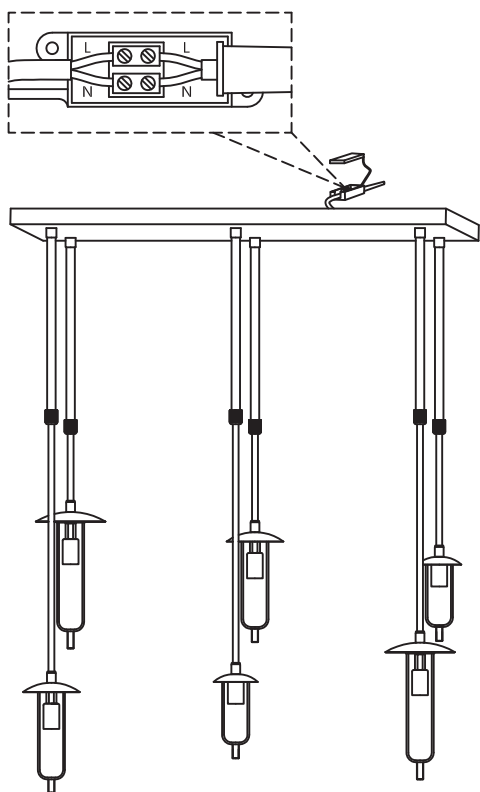

PENDANT LAMP EREZ

41544-MCL

MULTICOLOR

Parts List

Art nr.: 41544-MCL
 PENDANT LAMP EREZ
 220-240V ~ 50Hz
 6xG9 MAX 10W

CE   

HABUFA MEUBELN B.V. - Metaalweg 15 -
 NL-5527 AE HAPERT - THE NETHERLANDS

NO	A	B	C	D	E	F	G	H	I	J
										
QTY	1	2	2	2	1	6	4	2	4	4

BULB: 6XG9 LED MAX 10W not included

1

3

5

2

4

6

灯罩分布示意图