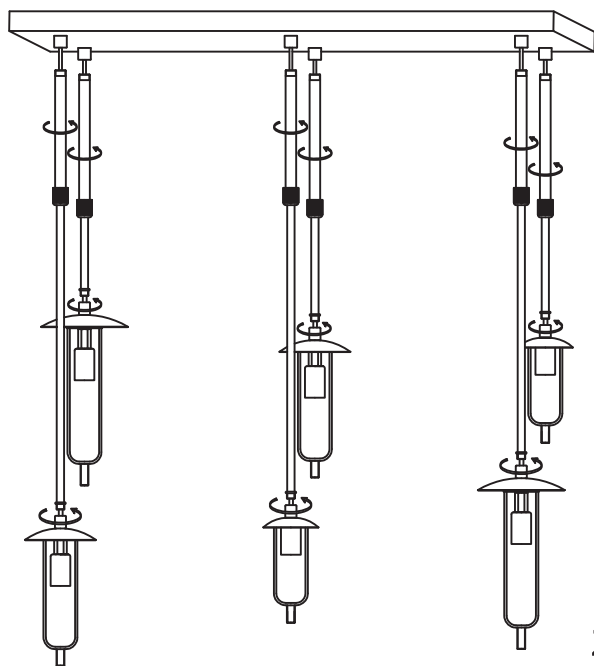

PENDANT LAMP EREZ

41544-MCL

MULTICOLOR

Parts List

Art nr.: 41544-MCL
 PENDANT LAMP EREZ
 220-240V ~ 50Hz
 6xG9 MAX 10W

CE   

HABUFA MEUBELN B.V. - Metaalweg 15 -
 NL-5527 AE HAPERT - THE NETHERLANDS

NO	A	B	C	D	E	F	G	H	I	J
										
QTY	1	2	2	2	1	6	4	2	4	4

BULB: 6XG9 LED MAX 10W not included

1

3

5

2

4

6

灯罩分布示意图