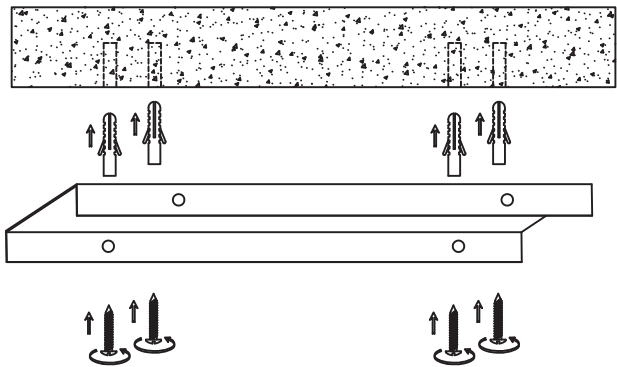

PENDANT LAMP EREZ

41544-MCL

MULTICOLOR

Parts List

Art nr.: 41544-MCL
 PENDANT LAMP EREZ
 220-240V ~ 50Hz
 6xG9 MAX 10W

CE   

HABUFA MEUBELN B.V. - Metaalweg 15 -
 NL-5527 AE HAPERT - THE NETHERLANDS

NO	A	B	C	D	E	F	G	H	I	J
										
QTY	1	2	2	2	1	6	4	2	4	4

BULB: 6XG9 LED MAX 10W not included

1

3

5

2

4

6

灯罩分布示意图