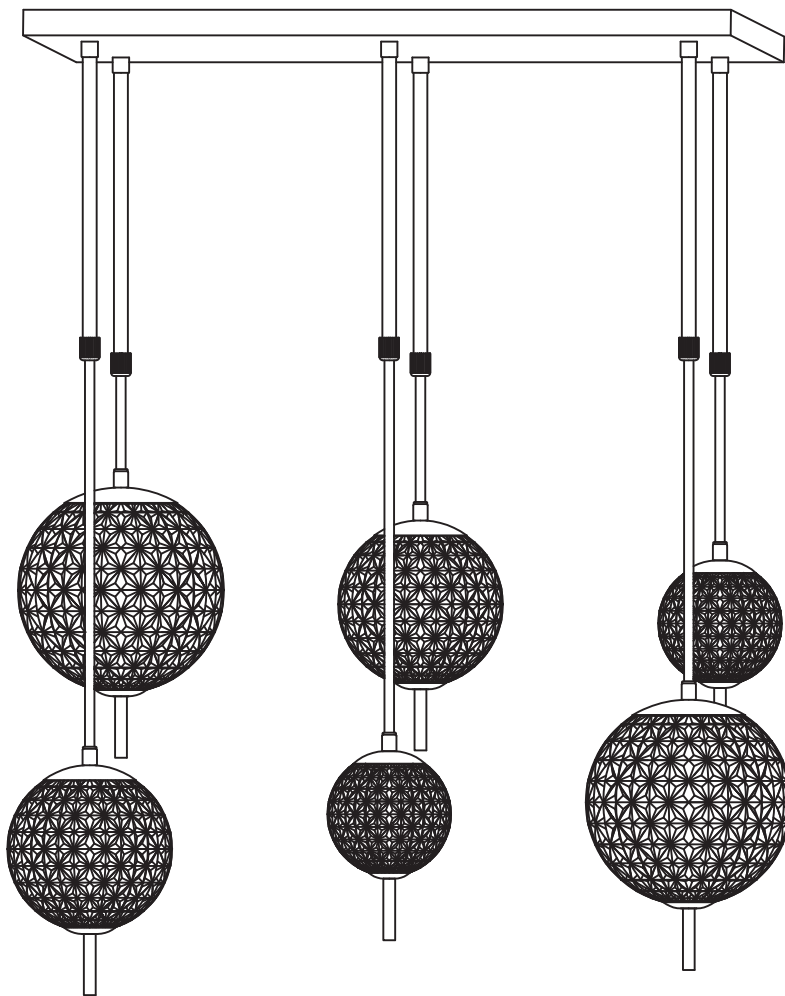

PENDANT LAMP EREZ

41544-MCL

MULTICOLOR

Parts List

Art nr.: 41544-MCL
 PENDANT LAMP EREZ
 220-240V ~ 50Hz
 6xG9 MAX 10W

CE   

HABUFA MEUBELN B.V. - Metaalweg 15 -
 NL-5527 AE HAPERT - THE NETHERLANDS

NO	A	B	C	D	E	F	G	H	I	J
										
QTY	1	2	2	2	1	6	4	2	4	4

BULB: 6XG9 LED MAX 10W not included

1

3

5

2

4

6

灯罩分布示意图