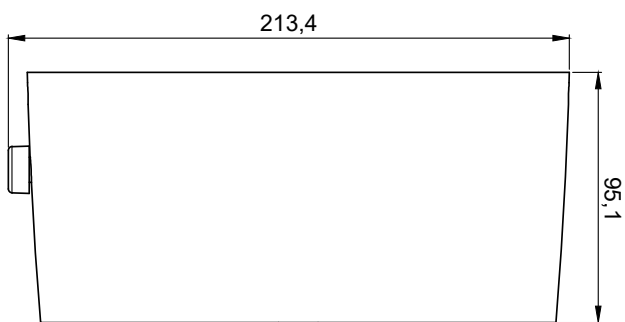

<b>NELO706V</b>		<b>Product description:</b> SURFACE MOUNT 6.5" SPEAKER 6W WITH VOLUME CONTROL
<b>Weight:</b>	TBA	
<b>Outer dimensions:</b> (w x h x d)	206,2 x 213,4 x 95,1	<b>Unit height:</b> N/A